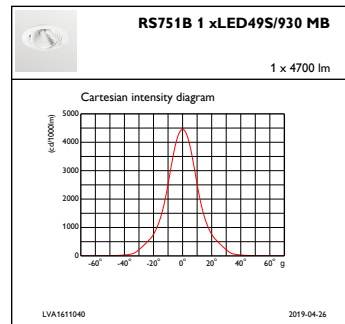

Regelsystemen en Dimmers

Dimbaar	Nee
---------	-----

Mechanische eigenschappen en Behuizing

Materiaal behuizing	Aluminium
Reflectormateriaal	Aluminium
Optisch materiaal	Polycarbonaat
Materiaal lichtkap/lens	Polycarbonaat
Bevestigingsmateriaal	-
Afwerking lichtkap/lens	Helder
Totale hoogte	150 mm
Totale diameter	168 mm
Kleur	White
Afmetingen (hoogte x breedte x diepte)	150 x NaN x NaN mm (5.9 x NaN x NaN in)

Goedkeuring en Toepassing

IP-classificatie	IP 20 [Bescherming tegen vingers]
IK-classificatie	IK02 [0,2 J standaard]

Initiële prestaties (conform IEC)

Initiële lichtstroom	4900 lm
Tolerantie lichtstroom	+/-10%
Initieel rendement LED-armatuur	98,98989898989899 lm/W
Initiële gecorreleerde kleurtemperatuur	3000 K
Initiële kleurweergave-index	≥90
Initiële kleurkwaliteit	(0.43, 0.40) SDCM <3
Initieel systeemvermogen	49.5 W
Tolerantie energieverbruik	+/-10%

Bereik omgevingstemperatuur	+10 °C tot +40 °C
Prestaties bij omgevingstemperatuur Tq	25 °C
Geschikt voor willekeurig schakelen	Ja

Productgegevens

Volledige productcode	871869916722600
Productnaam voor bestelling	RS751B LED49S/930 PSE-E MB WH
EAN/UPC - Product	8718699167226
Bestelcode	16722600
Lokale bestelcode	RS751B49S93PMBW
Numerator - Aantal per pak	1
SAP-numerator - Dozen per buitendoos	1
SAP-materiaal	910500459433
Netto gewicht (per stuk)	1,377 kg

Maatschets

LuxSpace Accent RS730B-RS752B

LuxSpace Accent RS730B-RS752B

Fotometrische gegevens

IFAS1_RS751B1xLED49S930MB

IFCC1_RS751B1xLED49S930MB

IFPC1_RS751B1xLED49S930MB