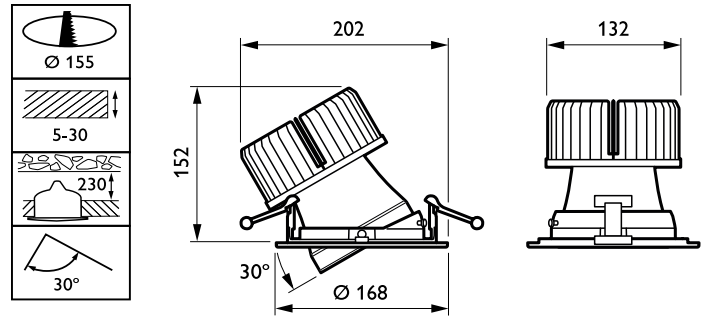

LuxSpace Accent RS730B-RS752B