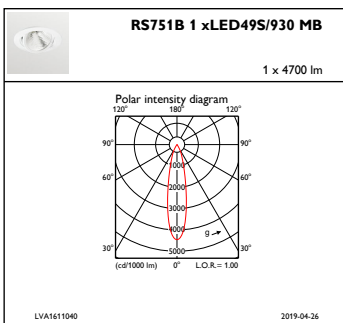

Regelsystemen en Dimmers

Dimbaar	Nee
---------	-----

Mechanische eigenschappen en Behuizing

Materiaal behuizing	Aluminium
Reflectormateriaal	Aluminium
Optisch materiaal	Polycarbonaat
Materiaal lichtkap/lens	Polycarbonaat
Bevestigingsmateriaal	-
Afwerking lichtkap/lens	Helder
Totale hoogte	150 mm
Totale diameter	168 mm
Kleur	White
Afmetingen (hoogte x breedte x diepte)	150 x NaN x NaN mm (5.9 x NaN x NaN in)

Goedkeuring en Toepassing

IP-classificatie	IP 20 [Bescherming tegen vingers]
IK-classificatie	IK02 [0,2 J standaard]

Initiële prestaties (conform IEC)

Initiële lichtstroom	4900 lm
Tolerantie lichtstroom	+/-10%
Initieel rendement LED-armatuur	98,98989898989899 lm/W
Initiële gecorreleerde kleurtemperatuur	3000 K
Initiële kleurweergave-index	≥90
Initiële kleurkwaliteit	(0.43, 0.40) SDCM <3
Initieel systeemvermogen	49.5 W
Tolerantie energieverbruik	+/-10%

Maatschets

LuxSpace Accent RS730B-RS752B

LuxSpace Accent RS730B-RS752B

Fotometrische gegevens

IFAS1_RS751B1xLED49S930MB

IFCC1_RS751B1xLED49S930MB

IFPC1_RS751B1xLED49S930MB