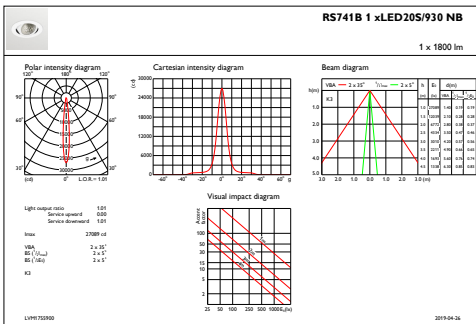

Fotometrische gegevens

IFAS1_RS741B1xLED20S930NB