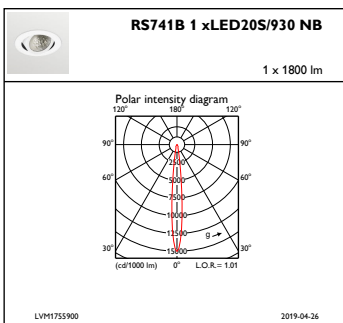

Regelsystemen en Dimmers

Dimbaar	Nee
----------------	-----

Mechanische eigenschappen en Behuizing

Materiaal behuizing	Aluminium
Reflectormateriaal	Polycarbonaat met aluminiumcoating
Optisch materiaal	Polycarbonaat
Materiaal lichtkap/lens	Glas
Bevestigingsmateriaal	-
Afwerking lichtkap/lens	Helder
Totale hoogte	126 mm
Totale diameter	130 mm
Kleur	White
Afmetingen (hoogte x breedte x diepte)	126 x NaN x NaN mm (5 x NaN x NaN in)

Maatschets

LuxSpace Accent RS730B-RS752B

LuxSpace Accent RS730B-RS752B

Fotometrische gegevens

IFAS1_RS741B1xLED20S930NB

IFCC1_RS741B1xLED20S930NB

IFPC1_RS741B1xLED20S930NB