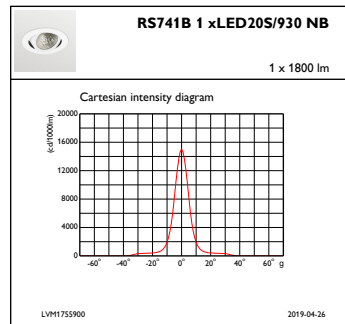

Regelsystemen en Dimmers

Dimbaar	Nee
----------------	-----

Mechanische eigenschappen en Behuizing

Materiaal behuizing	Aluminium
Reflectormateriaal	Polycarbonaat met aluminiumcoating
Optisch materiaal	Polycarbonaat
Materiaal lichtkap/lens	Glas
Bevestigingsmateriaal	-
Afwerking lichtkap/lens	Helder
Totale hoogte	126 mm
Totale diameter	130 mm
Kleur	White
Afmetingen (hoogte x breedte x diepte)	126 x NaN x NaN mm (5 x NaN x NaN in)

Initiële prestaties (conform IEC)

Initiële lichtstroom (systeemlichtstroom)	2000 lm
Tolerantie lichtstroom	+/-10%
Initieel rendement LED-armatuur	93,02325581395348 lm/W
Initiële gecorreleerde kleurtemperatuur	3000 K
Initiële kleurweergave-index	≥90
Initiële kleurkwaliteit	(0.43, 0.40) SDCM <3
Initieel systeemvermogen	21.5 W
Tolerantie energieverbruik	+/-10%

Bereik omgevingstemperatuur	+10 °C tot +40 °C
Prestaties bij omgevingstemperatuur Tq	25 °C
Geschikt voor willekeurig schakelen	Ja

Productgegevens

Volledige productcode	871869685137100
Productnaam voor bestelling	RS741B LED20S/930 PSU-E NB WH
EAN/UPC - Product	8718696851371
Bestelcode	85137100
Lokale bestelcode	RS741B2093NBWH
Numerator - Aantal per pak	1
Numerator - Dozen per buitendoos	1
Materiaalnr. (12NC)	910500457642
Netto gewicht (per stuk)	0,760 kg

Maatschets

LuxSpace Accent RS730B-RS752B

LuxSpace Accent RS730B-RS752B

Fotometrische gegevens

IFAS1_RS741B1xLED20S930NB

IFCC1_RS741B1xLED20S930NB

IFPC1_RS741B1xLED20S930NB