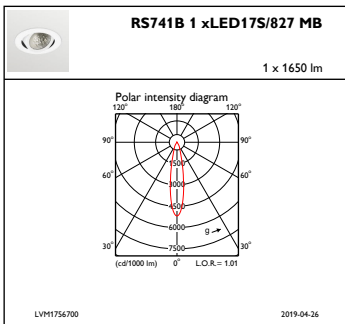

## Mechanische eigenschappen en Behuizing

<b>Materiaal behuizing</b>	Aluminium
<b>Reflectormateriaal</b>	Polycarbonaat met aluminiumcoating
<b>Optisch materiaal</b>	Polycarbonaat
<b>Materiaal lichtkap/lens</b>	Polycarbonaat
<b>Bevestigingsmateriaal</b>	-
<b>Afwerking lichtkap/lens</b>	Helder
<b>Totale hoogte</b>	126 mm
<b>Totale diameter</b>	130 mm
<b>Kleur</b>	White
<b>Afmetingen (hoogte x breedte x diepte)</b>	126 x NaN x NaN mm (5 x NaN x NaN in)

## Initiële prestaties (conform IEC)

<b>Initiële lichtstroom</b>	1650 lm
<b>Tolerantie lichtstroom</b>	+/-10%
<b>Initieel rendement LED-armatuur</b>	114,58333333333333 lm/W
<b>Initiële gecorreleerde kleurtemperatuur</b>	2700 K
<b>Initiële kleurweergave-index</b>	≥80
<b>Initiële kleurkwaliteit</b>	(0.46, 0.41) SDCM <3
<b>Initieel systeemvermogen</b>	14.4 W
<b>Tolerantie energieverbruik</b>	+/-10%

## Fotometrische gegevens

IFPC1\_RS741B1xLED17S827MB

IFCC1\_RS741B1xLED17S827MB

IFAS1\_RS741B1xLED17S827MB