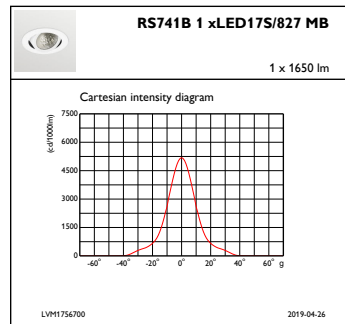

<b>Opmerkingen:</b>	* Volgens de richtlijnen van Lighting Europe in het artikel "Evaluatie van de prestaties van LED-armaturen - januari 2018" is er geen statistisch relevant verschil in behoud van lichtopbrengst tussen B50 en bijvoorbeeld B10. Daarom is de waarde voor de gemiddelde nuttige gebruiksduur (B50) gelijk aan de waarde B10.
<b>Constance lichtopbrengst</b>	No
<b>Aantal producten op MCB van 16 A type B</b>	40
<b>Conform EU RoHS-richtlijn</b>	Ja
<b>Code productenfamilie</b>	RS741B [ LuxSpace Accent Compact G3]

## Initiële prestaties (conform IEC)

<b>Initiële lichtstroom</b>	1650 lm
<b>Tolerantie lichtstroom</b>	+/-10%
<b>Initieel rendement LED-armatuur</b>	114,58333333333333 lm/W
<b>Initiële gecorreleerde kleurtemperatuur</b>	2700 K
<b>Initiële kleurweergave-index</b>	≥80
<b>Initiële kleurkwaliteit</b>	(0.46, 0.41) SDCM <3
<b>Initieel systeemvermogen</b>	14.4 W
<b>Tolerantie energieverbruik</b>	+/-10%

## Fotometrische gegevens

IFPC1\_RS741B1xLED17S827MB

IFCC1\_RS741B1xLED17S827MB

IFAS1\_RS741B1xLED17S827MB