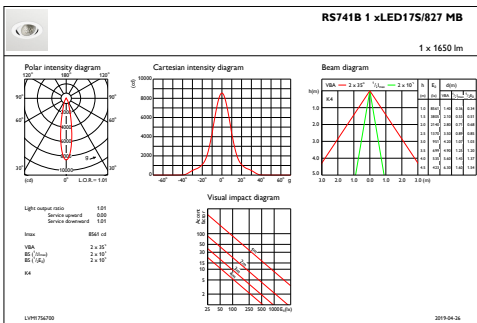

## Fotometrische gegevens

IFPC1\_RS741B1xLED17S827MB

IFCC1\_RS741B1xLED17S827MB

IFAS1\_RS741B1xLED17S827MB