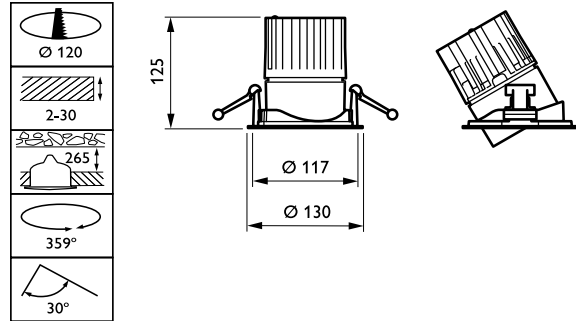

Maatschets

LuxSpace Accent RS730B-RS752B

LuxSpace Accent RS730B-RS752B