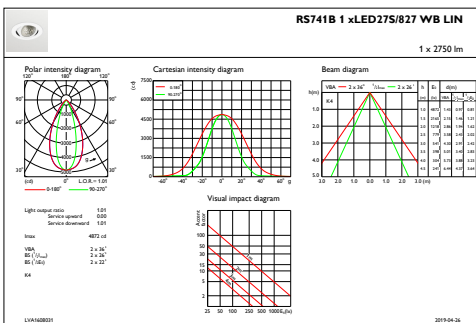

Fotometrische gegevens

IFAS1_RS741B1xLED27S827WBLIN