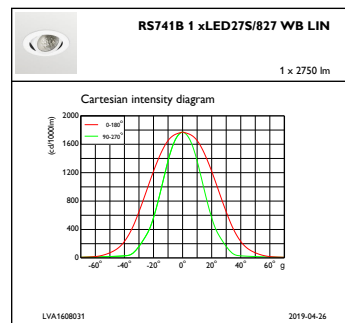

Regelsystemen en Dimmers

Dimbaar	Nee
---------	-----

Mechanische eigenschappen en Behuizing

Materiaal behuizing	Aluminium
Reflectormateriaal	Polycarbonaat met aluminiumcoating
Optisch materiaal	Polycarbonaat
Materiaal lichtkap/lens	Polycarbonaat
Bevestigingsmateriaal	-
Afwerking lichtkap/lens	Helder
Totale hoogte	126 mm
Totale diameter	130 mm
Kleur	White
Afmetingen (hoogte x breedte x diepte)	126 x NaN x NaN mm (5 x NaN x NaN in)

Goedkeuring en Toepassing

IP-classificatie	IP 20 [Bescherming tegen vingers]
IK-classificatie	IK02 [0.2 J standaard]

Initiële prestaties (conform IEC)

Initiële lichtstroom	2750 lm
Tolerantie lichtstroom	+/-10%
Initieel rendement LED-armatuur	122,2222222222223 lm/W
Initiële gecorreleerde kleurtemperatuur	2700 K
Initiële kleurweergave-index	≥80
Initiële kleurkwaliteit	(0.46, 0.41) SDCM <3
Initieel systeemvermogen	22.5 W
Tolerantie energieverbruik	+/-10%

Bereik omgevingstemperatuur	+10 °C tot +40 °C
Prestaties bij omgevingstemperatuur Tq	25 °C
Geschikt voor willekeurig schakelen	Ja

Productgegevens

Volledige productcode	871869684817300
Productnaam voor bestelling	RS741B LED27S/827 PSE-E WB WH LIN
EAN/UPC - Product	8718696848173
Bestelcode	84817300
Lokale bestelcode	RS741B27827WWHL
Numerator - Aantal per pak	1
SAP-numerator - Dozen per buitendoos	1
SAP-materiaal	910500457340
Netto gewicht (per stuk)	0,740 kg

Maatschets

LuxSpace Accent RS730B-RS752B

LuxSpace Accent RS730B-RS752B

Fotometrische gegevens

IFAS1_RS741B1xLED27S827WBLIN

IFCC1_RS741B1xLED27S827WBLIN

IFPC1_RS741B1xLED27S827WBLIN