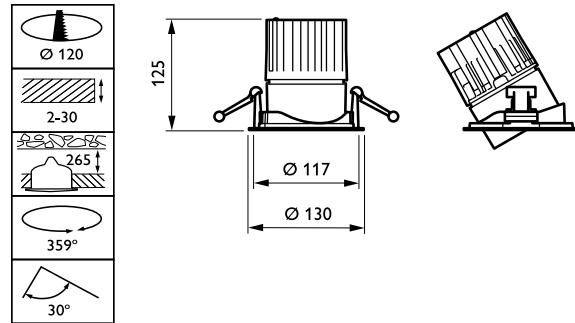

Maatschets

LuxSpace Accent RS730B-RS752B

LuxSpace Accent RS730B-RS752B