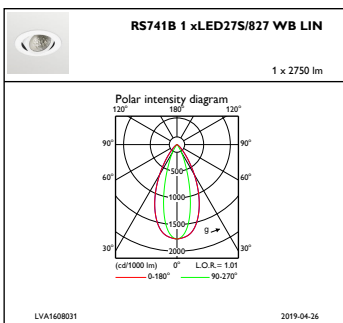

Regelsystemen en Dimmers

Dimbaar	Nee
---------	-----

Mechanische eigenschappen en Behuizing

Materiaal behuizing	Aluminium
Reflectormateriaal	Polycarbonaat met aluminiumcoating
Optisch materiaal	Polycarbonaat
Materiaal lichtkap/lens	Polycarbonaat
Bevestigingsmateriaal	-
Afwerking lichtkap/lens	Helder
Totale hoogte	126 mm
Totale diameter	130 mm
Kleur	White
Afmetingen (hoogte x breedte x diepte)	126 x NaN x NaN mm (5 x NaN x NaN in)

Maatschets

LuxSpace Accent RS730B-RS752B

LuxSpace Accent RS730B-RS752B

Fotometrische gegevens

IFAS1_RS741B1xLED27S827WBLIN

IFCC1_RS741B1xLED27S827WBLIN

IFPC1_RS741B1xLED27S827WBLIN