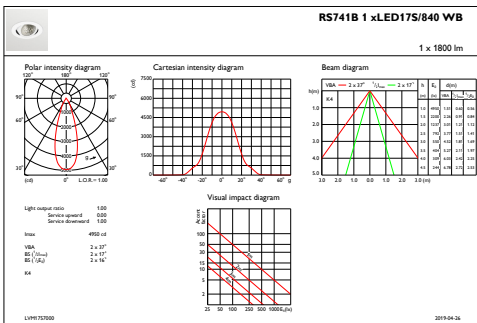

Opmerkingen:	* Volgens de richtlijnen van Lighting Europe in het artikel "Evaluatie van de prestaties van LED-armaturen - januari 2018" is er geen statistisch relevant verschil in behoud van lichtopbrengst tussen B50 en bijvoorbeeld B10. Daarom is de waarde voor de gemiddelde nuttige gebruiksduur (B50) gelijk aan de waarde B10.
Constante lichtopbrengst	No
Aantal producten op MCB van 16 A type B	28
Conform EU RoHS-richtlijn	Ja
Code productenfamilie	RS741B [LuxSpace Accent Compact G3]
Bedrijfs- en Elektrische gegevens	
Ingangsspanning	220 tot 240 V
Ingangsfrequentie	50 tot 60 Hz
Aanloopstroom	14,5 A
Duur aanloopstroom	0,22 ms
Arbeidsfactor (min.)	0,9
Regelsystemen en Dimmers	
Dimbaar	Nee
Mechanische eigenschappen en Behuizing	
Materiaal behuizing	Aluminium
Reflectormateriaal	Polycarbonaat met aluminiumcoating
Optisch materiaal	Polycarbonaat
Materiaal lichtkap/lens	Polycarbonaat
Bevestigingsmateriaal	-
Afwerking lichtkap/lens	Helder
Totale hoogte	125 mm
Totale diameter	130 mm
Kleur	White
Afmetingen (hoogte x breedte x diepte)	125 x NaN x NaN mm (4.9 x NaN x NaN in)
Goedkeuring en Toepassing	
IP-classificatie	IP 20 [Bescherming tegen vingers]

Maatschets

LuxSpace Accent RS730B-RS752B

LuxSpace Accent RS730B-RS752B

Fotometrische gegevens

IFCC1_RS741B1xLED17S840WB

IFPC1_RS741B1xLED17S840WB

IFAS1_RS741B1xLED17S840WB