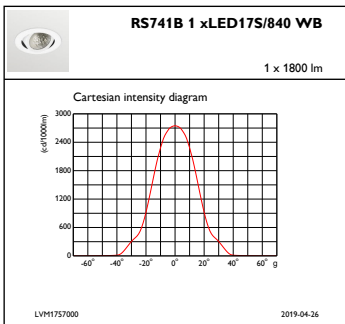

Fotometrische gegevens

IFCC1_RS741B1xLED17S840WB