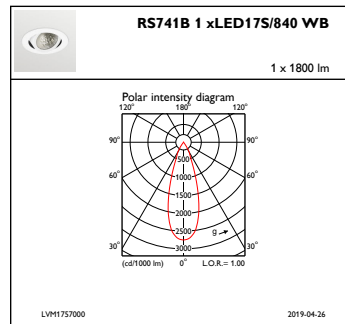

IFPC1_RS741B1xLED17S840WB