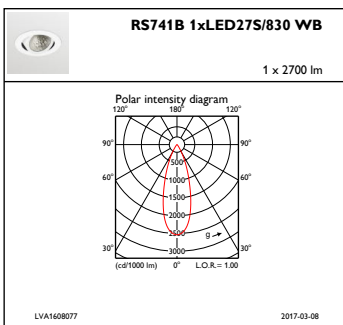

Regelsystemen en Dimmers

Dimbaar	Nee
---------	-----

Mechanische eigenschappen en Behuizing

Materiaal behuizing	Aluminium
Reflectormateriaal	Polycarbonaat met aluminiumcoating
Optisch materiaal	Polycarbonaat
Materiaal lichtkap/lens	Polycarbonaat
Bevestigingsmateriaal	-
Afwerking lichtkap/lens	Helder
Hoogte armatuur	126 mm
Diameter armatuur	130 mm
Kleur	White
Afmetingen (hoogte x breedte x diepte)	126 x NaN x NaN mm (5 x NaN x NaN in)

Initiële prestaties (conform IEC)

Initiële lichtstroom	2700 lm
Lichtstroomtolerantie	+/-10%
Initieel rendement LED-armatuur	120 lm/W
Initiële gecorreleerde kleurtemperatuur	3000 K
Initiële kleurweergave-index	≥80
Initiële kleurkwaliteit	(0,43, 0,40) SDCM <3
Initieel ingangsvermogen	22,5 W
Tolerantie energieverbruik	+/-10%

Bereik omgevingstemperatuur	+10 °C tot +40 °C
Performance ambient temperature Tq	25 °C
Geschikt voor willekeurig schakelen	Ja

Productgegevens

Volledige productcode	871869684812800
Productnaam voor bestelling	RS741B LED27S/830 PSE-E WB WH
EAN/UPC - Product	8718696848128
Bestelcode	84812800
Local Code	RS741B2783PWBWH
Numerator - Aantal per pak	1
Numerator - Dozen per buitendoos	1
Materiaalnr. (12NC)	910500457335
Netto gewicht (per stuk)	0,740 kg

Maatschets

LuxSpace Accent RS730B-RS752B

LuxSpace Accent RS730B-RS752B

Fotometrische gegevens

IFAS1_RS741B1xLED27S830WB

IFCC1_RS741B1xLED27S830WB

IFPC1_RS741B1xLED27S830WB