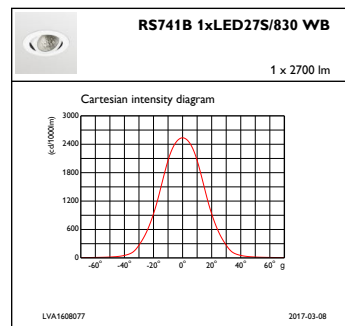

Initiële prestaties (conform IEC)

Initiële lichtstroom	2700 lm
Lichtstroomtolerantie	+/-10%
Initieel rendement LED-armatuur	120 lm/W
Initiële gecorreleerde kleurtemperatuur	3000 K
Initiële kleurweergave-index	≥80
Initiële kleurkwaliteit	(0,43, 0,40) SDCM <3
Initieel ingangsvermogen	22,5 W
Tolerantie energieverbruik	+/-10%

Bereik omgevingstemperatuur	+10 °C tot +40 °C
Performance ambient temperature Tq	25 °C
Geschikt voor willekeurig schakelen	Ja

Productgegevens

Volledige productcode	871869684812800
Productnaam voor bestelling	RS741B LED27S/830 PSE-E WB WH
EAN/UPC - Product	8718696848128
Bestelcode	84812800
Local Code	RS741B2783PWBWH
Numerator - Aantal per pak	1
Numerator - Dozen per buitendoos	1
Materiaalnr. (12NC)	910500457335
Netto gewicht (per stuk)	0,740 kg

Maatschets

LuxSpace Accent RS730B-RS752B

LuxSpace Accent RS730B-RS752B

Fotometrische gegevens

IFAS1_RS741B1xLED27S830WB

IFCC1_RS741B1xLED27S830WB

IFPC1_RS741B1xLED27S830WB