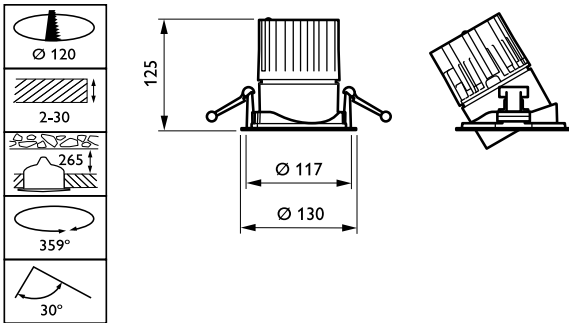

Maatschets

LuxSpace Accent RS730B-RS752B