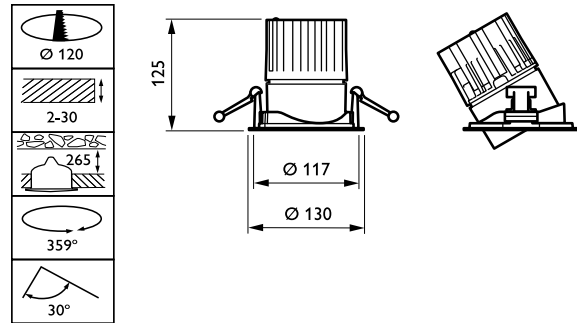

LuxSpace Accent RS730B-RS752B