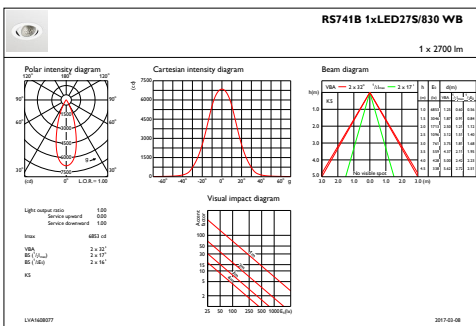

Maatschets

LuxSpace Accent RS730B-RS752B

LuxSpace Accent RS730B-RS752B

Fotometrische gegevens

IFAS1_RS741B1xLED27S830WB

IFCC1_RS741B1xLED27S830WB

IFPC1_RS741B1xLED27S830WB