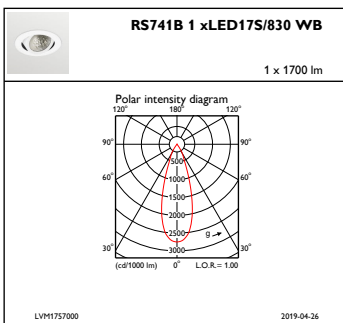

Fotometrische gegevens

IFPC1_RS741B1xLED17S830WB