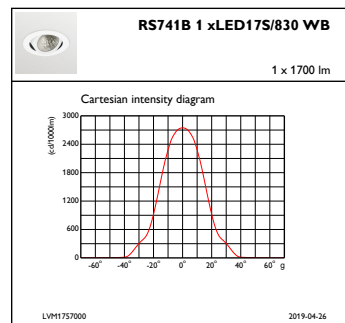

## Mechanische eigenschappen en Behuizing

Materiaal behuizing	Aluminium
Reflectormateriaal	Polycarbonaat met aluminiumcoating
Optisch materiaal	Polycarbonaat
Materiaal lichtkap/lens	Polycarbonaat
Bevestigingsmateriaal	-
Afwerking lichtkap/lens	Helder
Totale hoogte	125 mm
Totale diameter	130 mm
Kleur	White
Afmetingen (hoogte x breedte x diepte)	125 x NaN x NaN mm (4,9 x NaN x NaN in)

## Initiële prestaties (conform IEC)

Initiële lichtstroom	1700 lm
Tolerantie lichtstroom	+/-10%
Initieel rendement LED-armatuur	118,05555555555556 lm/W
Initiële gecorreleerde kleurtemperatuur	3000 K
Initiële kleurweergave-index	≥80
Initiële kleurkwaliteit	(0.43, 0.40) SDCM <3
Initieel systeemvermogen	14.4 W
Tolerantie energieverbruik	+/-10%

## Fotometrische gegevens

IFPC1\_RS741B1xLED17S830WB

IFCC1\_RS741B1xLED17S830WB

IFAS1\_RS741B1xLED17S830WB