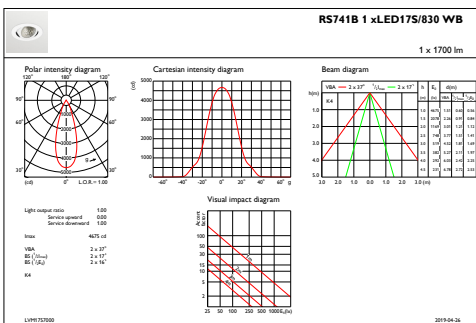

## Fotometrische gegevens

IFPC1\_RS741B1xLED17S830WB

IFCC1\_RS741B1xLED17S830WB

IFAS1\_RS741B1xLED17S830WB