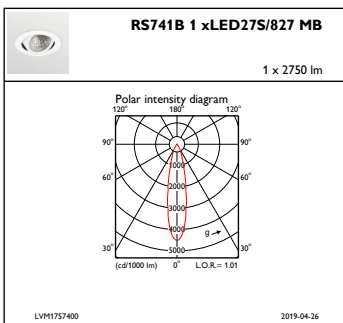

Regelsystemen en Dimmers

Dimbaar	Nee
----------------	-----

Mechanische eigenschappen en Behuizing

Materiaal behuizing	Aluminium
Reflectormateriaal	Polycarbonaat met aluminiumcoating
Optisch materiaal	Polycarbonaat
Materiaal lichtkap/lens	Polycarbonaat
Bevestigingsmateriaal	-
Afwerking lichtkap/lens	Helder
Totale hoogte	126 mm
Totale diameter	130 mm
Kleur	White
Afmetingen (hoogte x breedte x diepte)	126 x NaN x NaN mm (5 x NaN x NaN in)

Goedkeuring en Toepassing

IP-classificatie	IP 20 [Bescherming tegen vingers]
IK-classificatie	IK02 [0,2 J standaard]

Initiële prestaties (conform IEC)

Initiële lichtstroom	2750 lm
Tolerantie lichtstroom	+/-10%
Initieel rendement LED-armatuur	122,22222222222223 lm/W
Initiële gecorreleerde kleurtemperatuur	2700 K
Initiële kleurweergave-index	≥80
Initiële kleurkwaliteit	(0,46, 0,41) SDCM <3
Initieel systeemvermogen	22,5 W
Tolerantie energieverbruik	+/-10%

Bereik omgevingstemperatuur	+10 °C tot +40 °C
Prestaties bij omgevingstemperatuur Tq	25 °C
Geschikt voor willekeurig schakelen	Ja

Productgegevens

Volledige productcode	871869684810400
Productnaam voor bestelling	RS741B LED27S/827 PSE-E MB WH
EAN/UPC - Product	8718696848104
Bestelcode	84810400
Lokale bestelcode	RS741B2782EMBWH
Numerator - Aantal per pak	1
SAP-numerator - Dozen per buitendoos	1
SAP-materiaal	910500457333
Netto gewicht (per stuk)	0,740 kg

Maatschets

LuxSpace Accent RS730B-RS752B

LuxSpace Accent RS730B-RS752B

Fotometrische gegevens

IFPC1_RS741B1xLED27S827MB

IFAS1_RS741B1xLED27S827MB

IFCC1_RS741B1xLED27S827MB