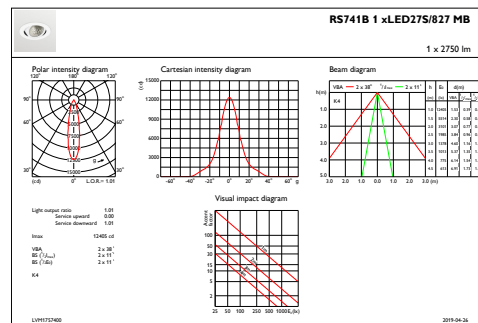

Regelsystemen en Dimmers

Dimbaar	Nee
----------------	-----

Mechanische eigenschappen en Behuizing

Materiaal behuizing	Aluminium
Reflectormateriaal	Polycarbonaat met aluminiumcoating
Optisch materiaal	Polycarbonaat
Materiaal lichtkap/lens	Polycarbonaat
Bevestigingsmateriaal	-
Afwerking lichtkap/lens	Helder
Totale hoogte	126 mm
Totale diameter	130 mm
Kleur	White
Afmetingen (hoogte x breedte x diepte)	126 x NaN x NaN mm (5 x NaN x NaN in)

Maatschets

LuxSpace Accent RS730B-RS752B

LuxSpace Accent RS730B-RS752B

Fotometrische gegevens

IFPC1_RS741B1xLED27S827MB

IFAS1_RS741B1xLED27S827MB

IFCC1_RS741B1xLED27S827MB