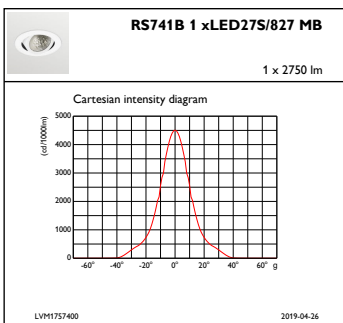

Regelsystemen en Dimmers

Dimbaar	Nee
----------------	-----

Mechanische eigenschappen en Behuizing

Materiaal behuizing	Aluminium
Reflectormateriaal	Polycarbonaat met aluminiumcoating
Optisch materiaal	Polycarbonaat
Materiaal lichtkap/lens	Polycarbonaat
Bevestigingsmateriaal	-
Afwerking lichtkap/lens	Helder
Totale hoogte	126 mm
Totale diameter	130 mm
Kleur	White
Afmetingen (hoogte x breedte x diepte)	126 x NaN x NaN mm (5 x NaN x NaN in)

Goedkeuring en Toepassing

IP-classificatie	IP 20 [Bescherming tegen vingers]
IK-classificatie	IK02 [0,2 J standaard]

Initiële prestaties (conform IEC)

Initiële lichtstroom	2750 lm
Tolerantie lichtstroom	+/-10%
Initieel rendement LED-armatuur	122,22222222222223 lm/W
Initiële gecorreleerde kleurtemperatuur	2700 K
Initiële kleurweergave-index	≥80
Initiële kleurkwaliteit	(0,46, 0,41) SDCM <3
Initieel systeemvermogen	22,5 W
Tolerantie energieverbruik	+/-10%

Bereik omgevingstemperatuur	+10 °C tot +40 °C
Prestaties bij omgevingstemperatuur Tq	25 °C
Geschikt voor willekeurig schakelen	Ja

Productgegevens

Volledige productcode	871869684810400
Productnaam voor bestelling	RS741B LED27S/827 PSE-E MB WH
EAN/UPC - Product	8718696848104
Bestelcode	84810400
Lokale bestelcode	RS741B2782EMBWH
Numerator - Aantal per pak	1
SAP-numerator - Dozen per buitendoos	1
SAP-materiaal	910500457333
Netto gewicht (per stuk)	0,740 kg

Maatschets

LuxSpace Accent RS730B-RS752B

LuxSpace Accent RS730B-RS752B

Fotometrische gegevens

IFPC1_RS741B1xLED27S827MB

IFAS1_RS741B1xLED27S827MB

IFCC1_RS741B1xLED27S827MB