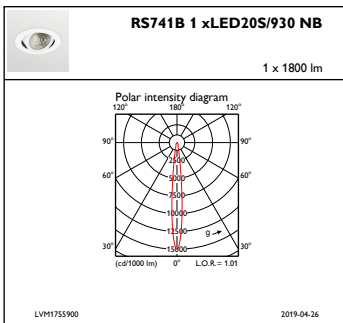

Regelsystemen en Dimmers

Dimbaar	Nee
---------	-----

Mechanische eigenschappen en Behuizing

Materiaal behuizing	Aluminium
Reflectormateriaal	Polycarbonaat met aluminiumcoating
Optisch materiaal	Polycarbonaat
Materiaal lichtkap/lens	Glas
Bevestigingsmateriaal	-
Afwerking lichtkap/lens	Helder
Totale hoogte	126 mm
Totale diameter	130 mm
Kleur	White
Afmetingen (hoogte x breedte x diepte)	126 x NaN x NaN mm (5 x NaN x NaN in)

Goedkeuring en Toepassing

IP-classificatie	IP 20 [Bescherming tegen vingers]
IK-classificatie	IK02 [0.2 J standaard]

Initiële prestaties (conform IEC)

Initiële lichtstroom	2000 lm
Tolerantie lichtstroom	+/-10%
Initieel rendement LED-armatuur	93,02325581395348 lm/W
Initiële gecorreleerde kleurtemperatuur	3000 K
Initiële kleurweergave-index	≥90
Initiële kleurkwaliteit	(0.43, 0.40) SDCM <3
Initieel systeemvermogen	21.5 W
Tolerantie energieverbruik	+/-10%

Bereik omgevingstemperatuur	+10 °C tot +40 °C
Prestaties bij omgevingstemperatuur Tq	25 °C
Geschikt voor willekeurig schakelen	Ja

Productgegevens

Volledige productcode	871869684808100
Productnaam voor bestelling	RS741B LED20S/930 PSE-E NB WH
EAN/UPC - Product	8718696848081
Bestelcode	84808100
Lokale bestelcode	RS741B2093PNBWH
Numerator - Aantal per pak	1
SAP-numerator - Dozen per buitendoos	1
SAP-materiaal	910500457331
Netto gewicht (per stuk)	0,760 kg

Maatschets

LuxSpace Accent RS730B-RS752B

LuxSpace Accent RS730B-RS752B

Fotometrische gegevens

IFAS1_RS741B1xLED20S930NB

IFCC1_RS741B1xLED20S930NB

IFPC1_RS741B1xLED20S930NB