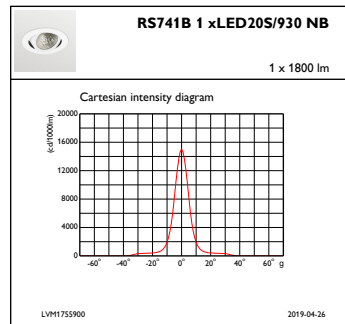

Regelsystemen en Dimmers

Dimbaar	Nee
---------	-----

Mechanische eigenschappen en Behuizing

Materiaal behuizing	Aluminium
Reflectormateriaal	Polycarbonaat met aluminiumcoating
Optisch materiaal	Polycarbonaat
Materiaal lichtkap/lens	Glas
Bevestigingsmateriaal	-
Afwerking lichtkap/lens	Helder
Totale hoogte	126 mm
Totale diameter	130 mm
Kleur	White
Afmetingen (hoogte x breedte x diepte)	126 x NaN x NaN mm (5 x NaN x NaN in)

Goedkeuring en Toepassing

IP-classificatie	IP 20 [Bescherming tegen vingers]
IK-classificatie	IK02 [0.2 J standaard]

Initiële prestaties (conform IEC)

Initiële lichtstroom	2000 lm
Tolerantie lichtstroom	+/-10%
Initieel rendement LED-armatuur	93,02325581395348 lm/W
Initiële gecorreleerde kleurtemperatuur	3000 K
Initiële kleurweergave-index	≥90
Initiële kleurkwaliteit	(0.43, 0.40) SDCM <3
Initieel systeemvermogen	21.5 W
Tolerantie energieverbruik	+/-10%

Bereik omgevingstemperatuur	+10 °C tot +40 °C
Prestaties bij omgevingstemperatuur Tq	25 °C
Geschikt voor willekeurig schakelen	Ja

Productgegevens

Volledige productcode	871869684808100
Productnaam voor bestelling	RS741B LED20S/930 PSE-E NB WH
EAN/UPC - Product	8718696848081
Bestelcode	84808100
Lokale bestelcode	RS741B2093PNBWH
Numerator - Aantal per pak	1
SAP-numerator - Dozen per buitendoos	1
SAP-materiaal	910500457331
Netto gewicht (per stuk)	0,760 kg

Maatschets

LuxSpace Accent RS730B-RS752B

LuxSpace Accent RS730B-RS752B

Fotometrische gegevens

IFAS1_RS741B1xLED20S930NB

IFCC1_RS741B1xLED20S930NB

IFPC1_RS741B1xLED20S930NB