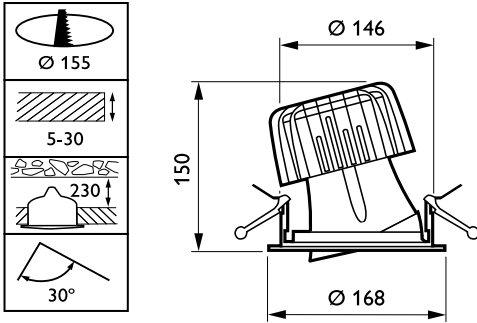

Maatschets

LuxSpace Accent RS730B-RS752B