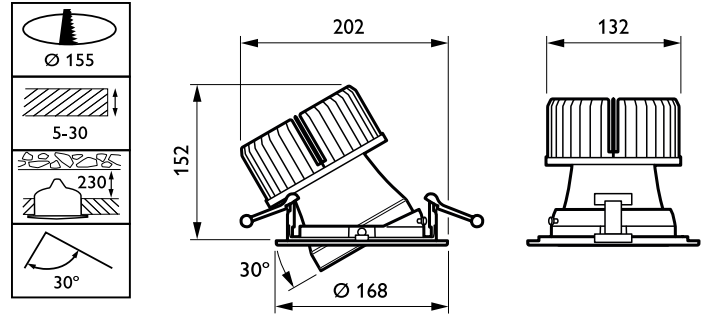

LuxSpace Accent RS730B-RS752B