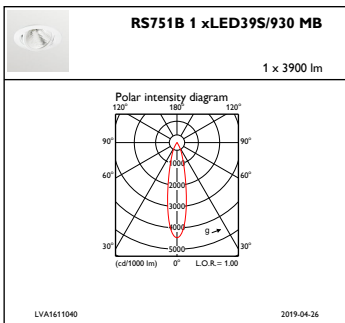

## Mechanische eigenschappen en Behuizing

Materiaal behuizing	Aluminium
Reflectormateriaal	Aluminium
Optisch materiaal	Polycarbonaat
Materiaal lichtkap/lens	Polycarbonaat
Bevestigingsmateriaal	-
Afwerking lichtkap/lens	Helder
Totale hoogte	150 mm
Totale diameter	168 mm
Kleur	White
Afmetingen (hoogte x breedte x diepte)	150 x NaN x NaN mm (5.9 x NaN x NaN in)

## Initiële prestaties (conform IEC)

Initiële lichtstroom	3900 lm
Tolerantie lichtstroom	+/-10%
Initieel rendement LED-armatuur	101,2987012987013 lm/W
Initiële gecorreleerde kleurtemperatuur	3000 K
Initiële kleurweergave-index	≥90
Initiële kleurkwaliteit	(0.43, 0.40) SDCM <3
Initieel systeemvermogen	38.5 W
Tolerantie energieverbruik	+/-10%

Maatschets

LuxSpace Accent RS730B-RS752B

LuxSpace Accent RS730B-RS752B

Fotometrische gegevens

IFAS1\_RS751B1xLED39S930MB

IFCC1\_RS751B1xLED39S930MB

IFPC1\_RS751B1xLED39S930MB