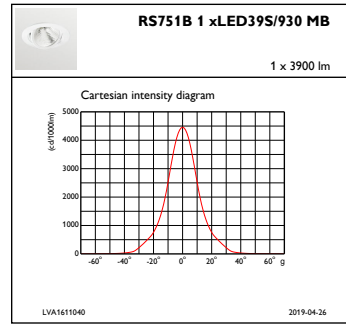

## Initiële prestaties (conform IEC)

Initiële lichtstroom	3900 lm
Tolerantie lichtstroom	+/-10%
Initieel rendement LED-armatuur	101,2987012987013 lm/W
Initiële gecorreleerde kleurtemperatuur	3000 K
Initiële kleurweergave-index	≥90
Initiële kleurkwaliteit	(0.43, 0.40) SDCM <3
Initieel systeemvermogen	38.5 W
Tolerantie energieverbruik	+/-10%

Maatschets

LuxSpace Accent RS730B-RS752B

LuxSpace Accent RS730B-RS752B

Fotometrische gegevens

IFAS1\_RS751B1xLED39S930MB

IFCC1\_RS751B1xLED39S930MB

IFPC1\_RS751B1xLED39S930MB