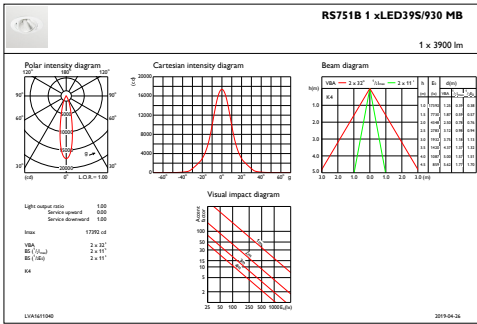

## Initiële prestaties (conform IEC)

Initiële lichtstroom	3900 lm
Tolerantie lichtstroom	+/-10%
Initieel rendement LED-armatuur	101,2987012987013 lm/W
Initiële gecorreleerde kleurtemperatuur	3000 K
Initiële kleurweergave-index	≥90
Initiële kleurkwaliteit	(0.43, 0.40) SDCM <3
Initieel systeemvermogen	38.5 W
Tolerantie energieverbruik	+/-10%

Maatschets

LuxSpace Accent RS730B-RS752B

LuxSpace Accent RS730B-RS752B

Fotometrische gegevens

IFAS1\_RS751B1xLED39S930MB

IFCC1\_RS751B1xLED39S930MB

IFPC1\_RS751B1xLED39S930MB