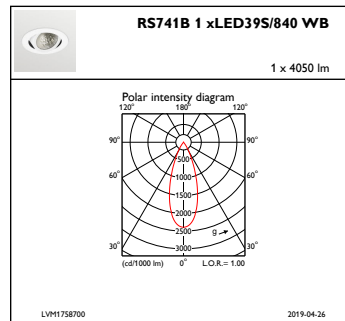

Regelsystemen en Dimmers

Dimbaar	Nee
---------	-----

Mechanische eigenschappen en Behuizing

Materiaal behuizing	Aluminium
Reflectormateriaal	Polycarbonaat met aluminiumcoating
Optisch materiaal	Polycarbonaat
Materiaal lichtkap/lens	Polycarbonaat
Bevestigingsmateriaal	-
Afwerking lichtkap/lens	Helder
Totale hoogte	126 mm
Totale diameter	130 mm
Kleur	White
Afmetingen (hoogte x breedte x diepte)	126 x NaN x NaN mm (5 x NaN x NaN in)

Goedkeuring en Toepassing

IP-classificatie	IP 20 [Bescherming tegen vingers]
IK-classificatie	IK02 [0,2 J standaard]

Initiële prestaties (conform IEC)

Initiële lichtstroom	4050 lm
Tolerantie lichtstroom	+/-10%
Initieel rendement LED-armatuur	128,57142857142858 lm/W
Initiële gecorreleerde kleurtemperatuur	4000 K
Initiële kleurweergave-index	≥80
Initiële kleurkwaliteit	(0,38, 0,38) SDCM <3
Initieel systeemvermogen	31,5 W
Tolerantie energieverbruik	+/-10%

Maatschets

LuxSpace Accent RS730B-RS752B

LuxSpace Accent RS730B-RS752B

Fotometrische gegevens

IFCC1_RS741B1xLED39S840WB

IFPC1_RS741B1xLED39S840WB

IFAS1_RS741B1xLED39S840WB