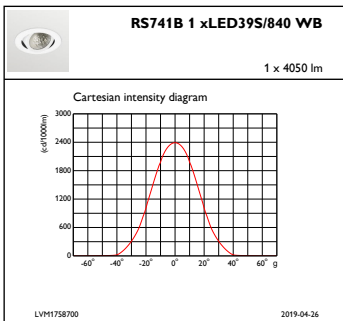

Regelsystemen en Dimmers

Dimbaar	Nee
---------	-----

Mechanische eigenschappen en Behuizing

Materiaal behuizing	Aluminium
Reflectormateriaal	Polycarbonaat met aluminiumcoating
Optisch materiaal	Polycarbonaat
Materiaal lichtkap/lens	Polycarbonaat
Bevestigingsmateriaal	-
Afwerking lichtkap/lens	Helder
Totale hoogte	126 mm
Totale diameter	130 mm
Kleur	White
Afmetingen (hoogte x breedte x diepte)	126 x NaN x NaN mm (5 x NaN x NaN in)

Goedkeuring en Toepassing

IP-classificatie	IP 20 [Bescherming tegen vingers]
IK-classificatie	IK02 [0,2 J standaard]

Initiële prestaties (conform IEC)

Initiële lichtstroom	4050 lm
Tolerantie lichtstroom	+/-10%
Initieel rendement LED-armatuur	128,57142857142858 lm/W
Initiële gecorreleerde kleurtemperatuur	4000 K
Initiële kleurweergave-index	≥80
Initiële kleurkwaliteit	(0,38, 0,38) SDCM <3
Initieel systeemvermogen	31,5 W
Tolerantie energieverbruik	+/-10%

Bereik omgevingstemperatuur	+10 °C tot +40 °C
Prestaties bij omgevingstemperatuur Tq	25 °C
Geschikt voor willekeurig schakelen	Ja

Productgegevens

Volledige productcode	871869684773200
Productnaam voor bestelling	RS741B LED39S/840 PSE-E WB WH
EAN/UPC - Product	8718696847732
Bestelcode	84773200
Lokale bestelcode	RS741B3984PWBWH
Numerator - Aantal per pak	1
SAP-numerator - Dozen per buitendoos	1
SAP-materiaal	910500457297
Netto gewicht (per stuk)	0,740 kg

Maatschets

LuxSpace Accent RS730B-RS752B

LuxSpace Accent RS730B-RS752B

Fotometrische gegevens

IFCC1_RS741B1xLED39S840WB

IFPC1_RS741B1xLED39S840WB

IFAS1_RS741B1xLED39S840WB