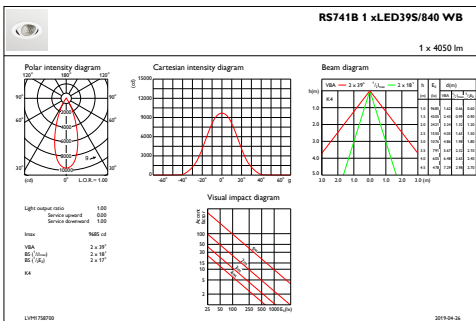

Maatschets

LuxSpace Accent RS730B-RS752B

LuxSpace Accent RS730B-RS752B

Fotometrische gegevens

IFCC1_RS741B1xLED39S840WB

IFPC1_RS741B1xLED39S840WB

IFAS1_RS741B1xLED39S840WB