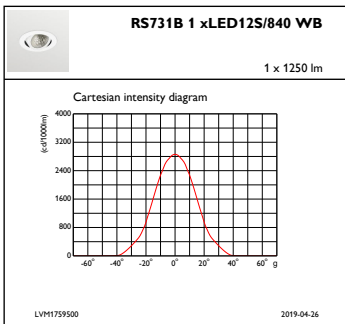

Regelsystemen en Dimmers

Dimbaar	Ja
---------	----

Mechanische eigenschappen en Behuizing

Materiaal behuizing	Aluminium
Reflectormateriaal	Polycarbonaat met aluminiumcoating
Optisch materiaal	Polycarbonaat
Materiaal lichtkap/lens	Polycarbonaat
Bevestigingsmateriaal	-
Afwerking lichtkap/lens	Mat
Totale hoogte	86 mm
Totale diameter	105 mm
Kleur	White
Afmetingen (hoogte x breedte x diepte)	86 x NaN x NaN mm (3.4 x NaN x NaN in)

Goedkeuring en Toepassing

IP-classificatie	IP 20 [Bescherming tegen vingers]
IK-classificatie	IK02 [0,2 J standaard]

Initiële prestaties (conform IEC)

Initiële lichtstroom	1250 lm
Tolerantie lichtstroom	+/-10%
Initieel rendement LED-armatuur	119,04761904761905 lm/W
Initiële gecorreleerde kleurtemperatuur	4000 K
Initiële kleurweergave-index	≥80
Initiële kleurkwaliteit	(0.38, 0.38) SDCM <3
Initieel systeemvermogen	12 W
Tolerantie energieverbruik	+/-10%

Bereik omgevingstemperatuur	+10 °C tot +40 °C
Prestaties bij omgevingstemperatuur Tq	25 °C
Maximaal dimniveau	1%
Geschikt voor willekeurig schakelen	Ja

Productgegevens

Volledige productcode	871869684770100
Productnaam voor bestelling	RS731B LED12S/840 PSED-VLC-E WB WH
EAN/UPC - Product	8718696847701
Bestelcode	84770100
Lokale bestelcode	RS731B1284DWBWH
Numerator - Aantal per pak	1
SAP-numerator - Dozen per buitendoos	1
SAP-materiaal	910500457294
Netto gewicht (per stuk)	0,540 kg

Maatschets

LuxSpace Accent RS730B-RS752B

Fotometrische gegevens

IFCC1_RS731B1xLED12S840WB

IFPC1_RS731B1xLED12S840WB

IFAS1_RS731B1xLED12S840WB