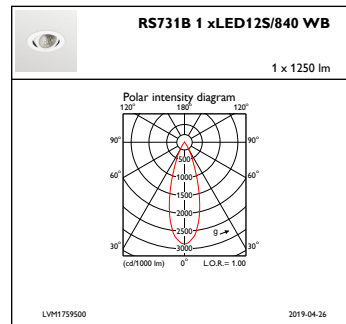

Regelsystemen en Dimmers

Dimbaar	Ja
---------	----

Mechanische eigenschappen en Behuizing

Materiaal behuizing	Aluminium
Reflectormateriaal	Polycarbonaat met aluminiumcoating
Optisch materiaal	Polycarbonaat
Materiaal lichtkap/lens	Polycarbonaat
Bevestigingsmateriaal	-
Afwerking lichtkap/lens	Mat
Totale hoogte	86 mm
Totale diameter	105 mm
Kleur	White
Afmetingen (hoogte x breedte x diepte)	86 x NaN x NaN mm (3.4 x NaN x NaN in)

Goedkeuring en Toepassing

IP-classificatie	IP 20 [Bescherming tegen vingers]
IK-classificatie	IK02 [0,2 J standaard]

Initiële prestaties (conform IEC)

Initiële lichtstroom	1250 lm
Tolerantie lichtstroom	+/-10%
Initieel rendement LED-armatuur	119,04761904761905 lm/W
Initiële gecorreleerde kleurtemperatuur	4000 K
Initiële kleurweergave-index	≥80
Initiële kleurkwaliteit	(0.38, 0.38) SDCM <3
Initieel systeemvermogen	12 W
Tolerantie energieverbruik	+/-10%

Bereik omgevingstemperatuur	+10 °C tot +40 °C
Prestaties bij omgevingstemperatuur Tq	25 °C
Maximaal dimniveau	1%
Geschikt voor willekeurig schakelen	Ja

Productgegevens

Volledige productcode	871869684770100
Productnaam voor bestelling	RS731B LED12S/840 PSED-VLC-E WB WH
EAN/UPC - Product	8718696847701
Bestelcode	84770100
Lokale bestelcode	RS731B1284DWBWH
Numerator - Aantal per pak	1
SAP-numerator - Dozen per buitendoos	1
SAP-materiaal	910500457294
Netto gewicht (per stuk)	0,540 kg

Maatschets

LuxSpace Accent RS730B-RS752B

Fotometrische gegevens

IFCC1_RS731B1xLED12S840WB

IFPC1_RS731B1xLED12S840WB

IFAS1_RS731B1xLED12S840WB