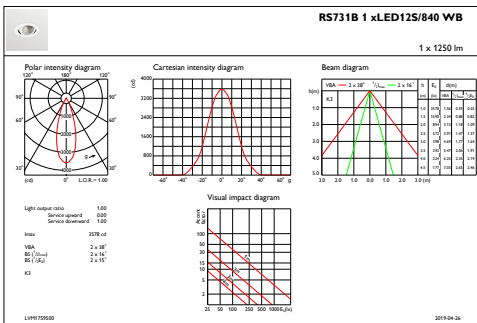

Maatschets

LuxSpace Accent RS730B-RS752B

Fotometrische gegevens

IFCC1_RS731B1xLED12S840WB

IFPC1_RS731B1xLED12S840WB

IFAS1_RS731B1xLED12S840WB