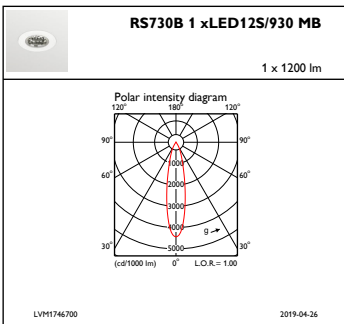

Regelsystemen en Dimmers

Dimbaar	Nee
---------	-----

Mechanische eigenschappen en Behuizing

Materiaal behuizing	Aluminium
Reflectormateriaal	Polycarbonaat met aluminiumcoating
Optisch materiaal	Polycarbonaat
Materiaal lichtkap/lens	Polycarbonaat
Bevestigingsmateriaal	-
Afwerking lichtkap/lens	Helder
Totale hoogte	93 mm
Totale diameter	94 mm
Kleur	White
Afmetingen (hoogte x breedte x diepte)	93 x NaN x NaN mm (3,7 x NaN x NaN in)

Goedkeuring en Toepassing

IP-classificatie	IP 44 [Bescherming draden, spatwaterdicht]
IK-classificatie	IK02 [0,2 J standaard]

Initiële prestaties (conform IEC)

Initiële lichtstroom	1200 lm
Tolerantie lichtstroom	+/-10%
Initieel rendement LED-armatuur	96 lm/W
Initiële gecorreleerde kleurtemperatuur	3000 K
Initiële kleurweergave-index	≥90
Initiële kleurkwaliteit	(0,43, 0,40) SDCM <3
Initieel systeemvermogen	12,5 W
Tolerantie energieverbruik	+/-10%

Bereik omgevingstemperatuur	+10 °C tot +40 °C
Prestaties bij omgevingstemperatuur Tq	25 °C
Geschikt voor willekeurig schakelen	Ja

Productgegevens

Volledige productcode	871869684765700
Productnaam voor bestelling	RS730B LED12S/930 PSE -E MB WH
EAN/UPC - Product	8718696847657
Bestelcode	84765700
Lokale bestelcode	RS730B1293PMBWH
Numerator - Aantal per pak	1
SAP-numerator - Dozen per buitendoos	1
SAP-materiaal	910500457289
Netto gewicht (per stuk)	0,540 kg

Maatschets

LuxSpace Accent RS730B-RS752B

Fotometrische gegevens

IFPC1_RS730B1xLED12S930MB

IFCC1_RS730B1xLED12S930MB

IFAS1_RS730B1xLED12S930MB