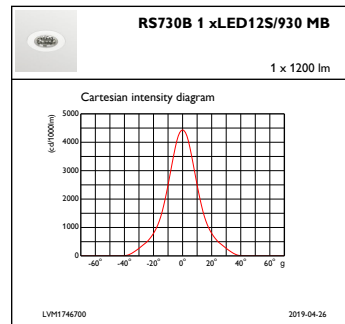

Regelsystemen en Dimmers

Dimbaar	Nee
---------	-----

Mechanische eigenschappen en Behuizing

Materiaal behuizing	Aluminium
Reflectormateriaal	Polycarbonaat met aluminiumcoating
Optisch materiaal	Polycarbonaat
Materiaal lichtkap/lens	Polycarbonaat
Bevestigingsmateriaal	-
Afwerking lichtkap/lens	Helder
Totale hoogte	93 mm
Totale diameter	94 mm
Kleur	White
Afmetingen (hoogte x breedte x diepte)	93 x NaN x NaN mm (3,7 x NaN x NaN in)

Goedkeuring en Toepassing

IP-classificatie	IP 44 [Bescherming draden, spatwaterdicht]
IK-classificatie	IK02 [0,2 J standaard]

Initiële prestaties (conform IEC)

Initiële lichtstroom	1200 lm
Tolerantie lichtstroom	+/-10%
Initieel rendement LED-armatuur	96 lm/W
Initiële gecorreleerde kleurtemperatuur	3000 K
Initiële kleurweergave-index	≥90
Initiële kleurkwaliteit	(0,43, 0,40) SDCM <3
Initieel systeemvermogen	12,5 W
Tolerantie energieverbruik	+/-10%

Bereik omgevingstemperatuur	+10 °C tot +40 °C
Prestaties bij omgevingstemperatuur Tq	25 °C
Geschikt voor willekeurig schakelen	Ja

Productgegevens

Volledige productcode	871869684765700
Productnaam voor bestelling	RS730B LED12S/930 PSE -E MB WH
EAN/UPC - Product	8718696847657
Bestelcode	84765700
Lokale bestelcode	RS730B1293PMBWH
Numerator - Aantal per pak	1
SAP-numerator - Dozen per buitendoos	1
SAP-materiaal	910500457289
Netto gewicht (per stuk)	0,540 kg

Maatschets

LuxSpace Accent RS730B-RS752B

Fotometrische gegevens

IFPC1_RS730B1xLED12S930MB

IFCC1_RS730B1xLED12S930MB

IFAS1_RS730B1xLED12S930MB