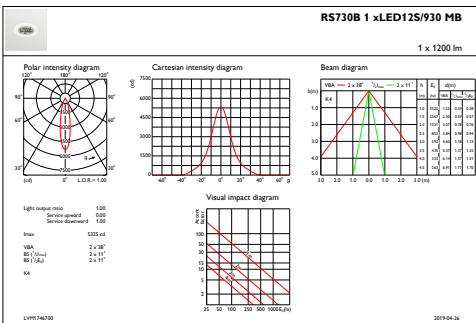

Maatschets

LuxSpace Accent RS730B-RS752B

Fotometrische gegevens

IFPC1_RS730B1xLED12S930MB

IFCC1_RS730B1xLED12S930MB

IFAS1_RS730B1xLED12S930MB