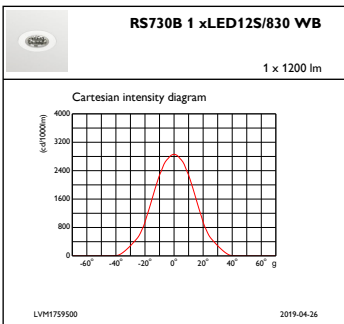

## Initiële prestaties (conform IEC)

Initial luminous flux	1200 lm
Tolerantie lichtstroom	+/-10%
Initieel rendement LED-armatuur	114 lm/W
Initiële gecorreleerde kleurtemperatuur	3000 K
Init. Color Rendering Index	≥80
Initiële kleurkwaliteit	(0.43, 0.40) SDCM <3
Initieel systeemvermogen	9.9 W
Tolerantie energieverbruik	+/-10%

## Productgegevens

Volledige productcode	871869684762600
Productnaam voor bestelling	RS730B LED12S/830 PSED-VLC-E WB WH
EAN/UPC - Product	8718696847626
Bestelcode	84762600
Local order code	RS730B1283DWBWH
SAP Numerator - Quantity Per Pack	1
SAP Numerator - Packs per Outer	1
SAP Material	910500457286
SAP Net Weight (Piece)	0,540 kg

Maatschets

LuxSpace Accent RS730B-RS752B

Fotometrische gegevens

IFCC1\_RS730B1xLED12S830WB

IFPC1\_RS730B1xLED12S830WB

IFAS1\_RS730B1xLED12S830WB