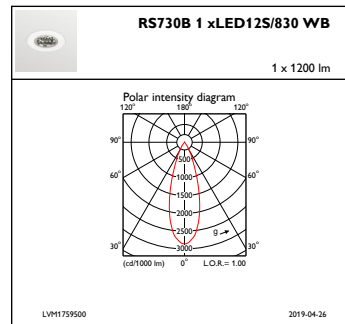

## Mechanische eigenschappen en Behuizing

Materiaal behuizing	Aluminum
Reflectormateriaal	Polycarbonaat met aluminiumcoating
Optisch materiaal	Polycarbonaat
Materiaal lichtkap/lens	Polycarbonate
Bevestigingsmateriaal	-
Afwerking lichtkap/lens	Mat
Totale hoogte	93 mm
Totale diameter	94 mm
Kleur	White
Afmetingen (hoogte x breedte x diepte)	93 x NaN x NaN mm (3.7 x NaN x NaN in)

## Initiële prestaties (conform IEC)

Initial luminous flux	1200 lm
Tolerantie lichtstroom	+/-10%
Initieel rendement LED-armatuur	114 lm/W
Initiële gecorreleerde kleurtemperatuur	3000 K
Init. Color Rendering Index	≥80
Initiële kleurkwaliteit	(0.43, 0.40) SDCM <3
Initieel systeemvermogen	9.9 W
Tolerantie energieverbruik	+/-10%

Maatschets

LuxSpace Accent RS730B-RS752B

Fotometrische gegevens

IFCC1\_RS730B1xLED12S830WB

IFPC1\_RS730B1xLED12S830WB

IFAS1\_RS730B1xLED12S830WB