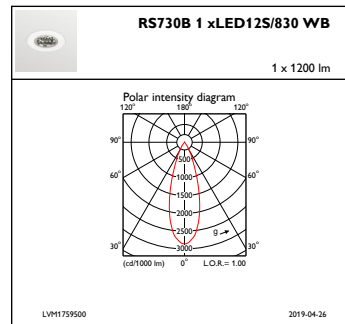

## Mechanische eigenschappen en Behuizing

Materiaal behuizing	Aluminium
Reflectormateriaal	Polycarbonaat met aluminiumcoating
Optisch materiaal	Polycarbonaat
Materiaal lichtkap/lens	Polycarbonaat
Bevestigingsmateriaal	-
Afwerking lichtkap/lens	Mat
Totale hoogte	93 mm
Totale diameter	94 mm
Kleur	White
Afmetingen (hoogte x breedte x diepte)	93 x NaN x NaN mm (3,7 x NaN x NaN in)

## Initiële prestaties (conform IEC)

Initiële lichtstroom	1200 lm
Tolerantie lichtstroom	+/-10%
Initieel rendement LED-armatuur	114,28571428571429 lm/W
Initiële gecorreleerde kleurtemperatuur	3000 K
Initiële kleurweergave-index	≥80
Initiële kleurkwaliteit	(0,43, 0,40) SDCM <3
Initieel systeemvermogen	9,9 W
Tolerantie energieverbruik	+/-10%

Maatschets

LuxSpace Accent RS730B-RS752B

Fotometrische gegevens

IFCC1\_RS730B1xLED12S830WB

IFPC1\_RS730B1xLED12S830WB

IFAS1\_RS730B1xLED12S830WB