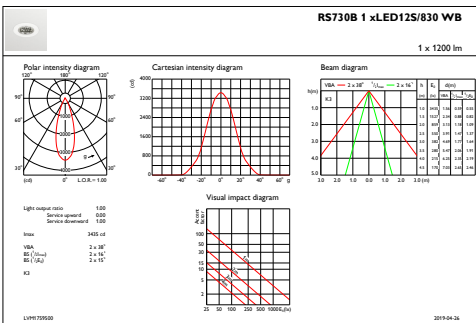

Maatschets

LuxSpace Accent RS730B-RS752B

Fotometrische gegevens

IFCC1\_RS730B1xLED12S830WB

IFPC1\_RS730B1xLED12S830WB

IFAS1\_RS730B1xLED12S830WB