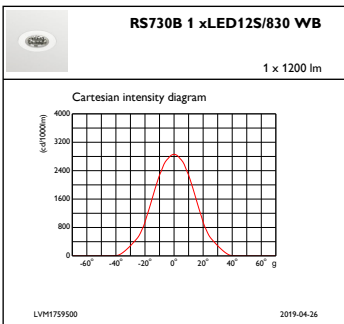

## Initiële prestaties (conform IEC)

Initiële lichtstroom	1200 lm
Tolerantie lichtstroom	+/-10%
Initieel rendement LED-armatuur	114,28571428571429 lm/W
Initiële gecorreleerde kleurtemperatuur	3000 K
Initiële kleurweergave-index	≥80
Initiële kleurkwaliteit	(0,43, 0,40) SDCM <3
Initieel systeemvermogen	9,9 W
Tolerantie energieverbruik	+/-10%

## Productgegevens

Volledige productcode	871869684761900
Productnaam voor bestelling	RS730B LED12S/830 PSE-E WB WH
EAN/UPC - Product	8718696847619
Bestelcode	84761900
Lokale bestelcode	RS730B1283PWBWH
Numerator - Aantal per pak	1
SAP-numerator - Dozen per buitendoos	1
SAP-materiaal	910500457285
Netto gewicht (per stuk)	0,540 kg

Maatschets

LuxSpace Accent RS730B-RS752B

Fotometrische gegevens

IFCC1\_RS730B1xLED12S830WB

IFPC1\_RS730B1xLED12S830WB

IFAS1\_RS730B1xLED12S830WB