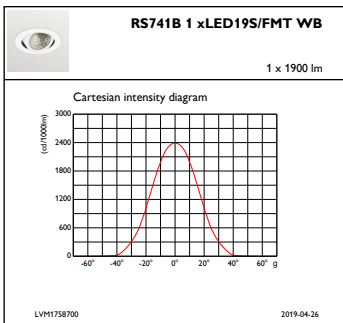

Afwerking lichtkap/lens	Helder
Totale hoogte	126 mm
Totale diameter	130 mm
Kleur	White
Afmetingen (hoogte x breedte x diepte)	126 x NaN x NaN mm (5 x NaN x NaN in)

Goedkeuring en Toepassing

IP-classificatie	IP 20 [Bescherming tegen vingers]
IK-classificatie	IK02 [0,2 J standaard]

Initiële prestaties (conform IEC)

Initiële lichtstroom	1900 lm
Tolerantie lichtstroom	+/-10%
Initieel rendement LED-armatuur	70,37037037037037 lm/W
Initiële gecorreleerde kleurtemperatuur	3000 K
Initiële kleurweergave-index	≥85
Initiële kleurkwaliteit	(0.40, 0.33) SDCM <3
Initieel systeemvermogen	27 W
Tolerantie energieverbruik	+/-10%

LuxSpace Accent Fresh Food

Maatschets

LuxSpace Accent RS730B-RS752B

Fotometrische gegevens

IFPC1_RS741B1xLED19SFMTWB

IFAS1_RS741B1xLED19SFMTWB

IFCC1_RS741B1xLED19SFMTWB

LuxSpace Accent Fresh Food