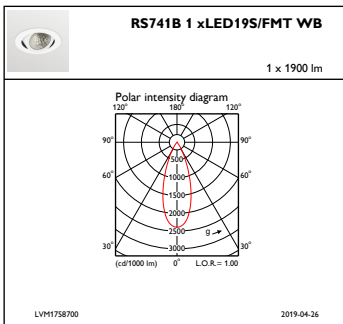

Fotometrische gegevens

IFPC1_RS741B1xLED19SFMTWB