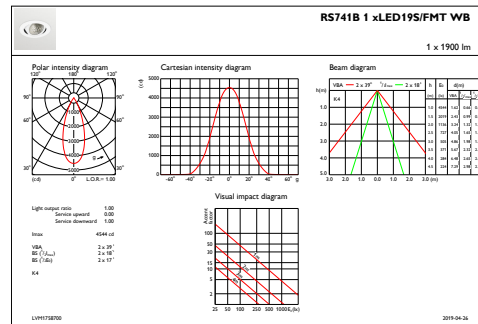

IFAS1_RS741B1xLED19SFMTWB