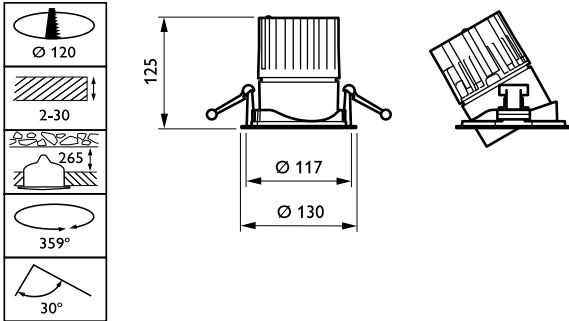

LuxSpace Accent Fresh Food

Maatschets

LuxSpace Accent RS730B-RS752B