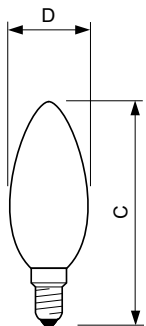

Maatschets

Product	D	C
Classic LEDLuster ND 4.3-40W E14 827 P45 FR	45 mm	80 mm
Classic LEDLuster ND 2.2-25W P45 E14 FR	45 mm	80 mm

Product	D	C
Classic LEDCandle ND 2.2-25W B35 E14 FR	35 mm	97 mm
Classic LEDCandle ND 4.3-40W E14 827 B35 FR	35 mm	97 mm