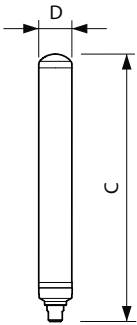

TrueForce LED Public (weg/terrein – SOX)

Toepassing

- Openbare wegen, straten, paden
- Openbare ruimte: parkeerterreinen, transportknooppunten

Waarschuwingen en veiligheid

- Voor een goede werking vereist dit product een LED-driver. Het aanbevolen model is de Philips Xitanium LED-driver 9290009307 of 9290009308. Zie de installatiehandleiding of vraag advies aan een Philips Lighting vertegenwoordiger.

Versions

B22 Others Frosted

Maatschets

Product	D	C
TrueForce LED SOX D 25-19W B22 740 FR	54 mm	308 mm

TrueForce LED Public (weg/terrein – SOX)