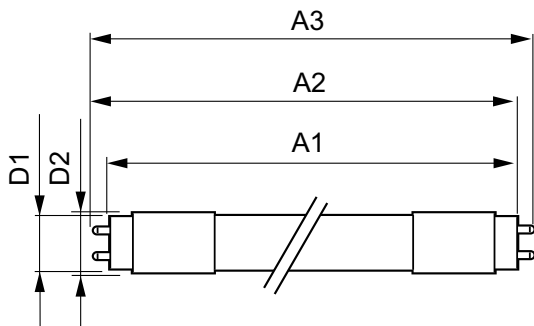

## Maatschets

Product	D1	D2	A1	A2	A3
MAS LEDtube VLE UN 1500mm UO 24W830 T8	25,7 mm	28 mm	1500 mm	1505,9 mm	1514,2 mm
MAS LEDtube VLE UN 1200mm UO 16W830 T8	25,7 mm	28 mm	1199,4 mm	1205,3 mm	1213,6 mm
MAS LEDtube VLE UN 1200mm UO 16W865 T8	25,7 mm	28 mm	1199,4 mm	1205,3 mm	1213,6 mm
MAS LEDtube VLE UN 1500mm UO 24W865 T8	25,7 mm	28 mm	1500 mm	1505,9 mm	1514,2 mm
MAS LEDtube VLE UN 1200mm UO 16W840 T8	25,7 mm	28 mm	1199,4 mm	1205,3 mm	1213,6 mm
MAS LEDtube VLE UN 1500mm UO 24W840 T8	25,7 mm	28 mm	1500 mm	1505,9 mm	1514,2 mm