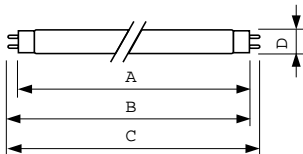

## Maatschets

Product	D (max)	A (max)	B (max)	B (min)	C (max)
Actinic BL TL-DK Secura 36W/10 1SL/25	28 mm	589,8 mm	596,9 mm	594,5 mm	604 mm