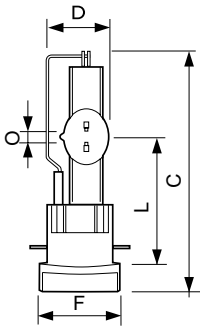

## Maatschets

| Product                                    | D<br>(max) | O         | L<br>(min) | L<br>(max) | L        | C<br>(max) | F<br>(max) | F        | F<br>(min) |
|--|------------|-----------|------------|------------|----------|------------|------------|----------|------------|
| MSR Gold™<br>575/2<br>MiniFastFit<br>1CT/4 | 23,2<br>mm | 3,5<br>mm | 55 mm      | 57 mm      | 56<br>mm | 112 mm     | 36,5<br>mm | 36<br>mm | 35,3<br>mm |
| MSR Gold™<br>700/2<br>MiniFastFit<br>1CT/4 | 23,2<br>mm | 3,8<br>mm | 55 mm      | 57 mm      | 56<br>mm | 112 mm     | 36,5<br>mm | 36<br>mm | 35,3<br>mm |