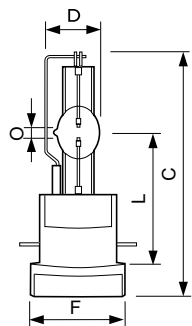

Versions

MSR Gold™ 700, 700/2, 1200
FastFit

MSR Gold™ 1500, 2000, 2000/2,
2500/2 FastFit

Maatschets

Product	D (max)	O	L (min)	L (max)	L	C (max)	F
MSR Gold™ 1500 FastFit 1CT/4	28 mm	6,3 mm	64 mm	66 mm	65 mm	128 mm	50 mm
MSR Gold™ 2500/2 FastFit 1CT/4	35,5 mm	9,5 mm	73,9 mm	75,9 mm	74,9 mm	153 mm	50 mm
MSR Gold™ 2000/2 FastFit 1CT/8	34 mm	8,0 mm	66 mm	68 mm	67 mm	134 mm	50 mm

Product	D (max)	O	L (min)	L (max)	L	C (max)	F
MSR Gold™ 700 FastFit 1CT/4	23,2 mm	3,8 mm	64 mm	66 mm	65 mm	112 mm	50 mm
MSR Gold™ 700/2 FastFit 1CT/8	23,2 mm	3,8 mm	64 mm	66 mm	65 mm	112 mm	50 mm
MSR Gold™ 1200 FastFit 1CT/4	26,1 mm	5,5 mm	64 mm	66 mm	65 mm	128 mm	50 mm