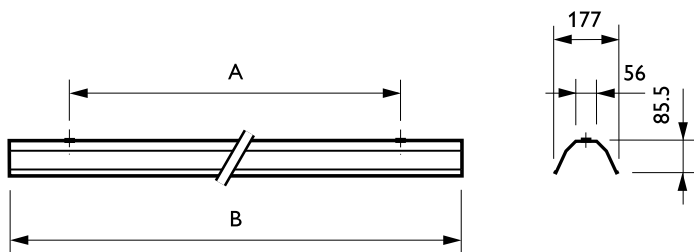

Lineco TMS022 UK

VSA	Elektromagnetisch (laag verlies), 230 of 240 V / 50 Hz: - Parallel gecompenseerd (IC) Elektronisch, 220-240 V / 50-60 Hz: - Hoogfrequent Performer (HFP) - Hoogfrequent Regulator (HFR)
Aansluiting	Schroefconnector (SI)
Optie	Noodverlichting: 3 uur (EL3)
Materiaal	Plaatstaal, wit
Installatie	Afzonderlijk; opbouw of BESA-schroefbevestiging met kabelingang via centrale en BESA-ingangspunten of via uitbreekopeningen in de eindkappen Mogelijkheid tot verplaatsen van het contactblok (uitvoering met 2 lampen)

Accessoires	Robuuste witte hoekreflectors uit één stuk (voor uitvoeringen met 1 en 2 lampen), draadroosters, aluminium reflector, prismatische en opalen diffusers (1 en 2 lampen), met meegeleverde interne bevestigingsbeugels voor bevestiging aan balk
Belangrijkste toepassingen	Detailhandel, industrie

Maatschets