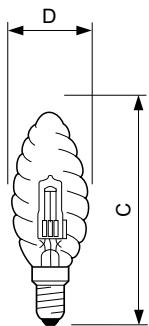

Halogen Classic Gedraaide Kaars

Versions

E14, BW35, Clear

Maatschets

Product	D (max)	C (max)
Halogen Classic 42W E14 230V BW35 1CT/15 SRP	36 mm	99.2 mm
Halogen Classic 28W E14 230V BW35 1CT/15 SRP	36 mm	99.2 mm
Halogen Classic 18W E14 230V BW35 1CT/15 SRP	36 mm	99.2 mm