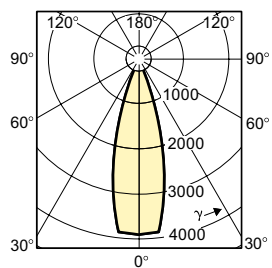

Toepassing

- Accentverlichtingsspot voor het scheppen van de juiste sfeer in hotels, restaurants en winkels

Aluline 111

Versions

G53, R111

Maatschets

Product	D (max)	C (max)	C1 (max)
Alu111 50W 4000h G53 12V 24D 1CT/6	111 mm	67 mm	51 mm