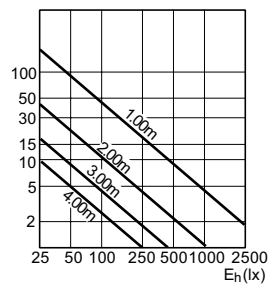

LDAC_HALUACN_50W_24D-Accent diagram