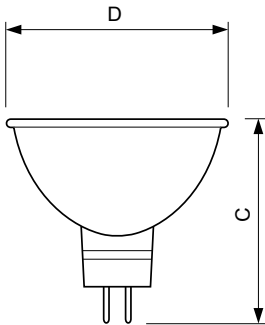

Toepassing

- Accentverlichtingsspot voor het scheppen van de juiste sfeer in hotels, restaurants en winkels

Maatschets

Product	D (max)	C (max)
Accentline 50W 4000h GU5.3 12V 36D 1CT/10X5F	51 mm	46 mm
Accentline 35W 4000h GU5.3 12V 36D 1CT/10X5F	51 mm	46 mm
Accentline 20W 4000h GU5.3 12V 36D 1CT/10X5F	51 mm	46 mm