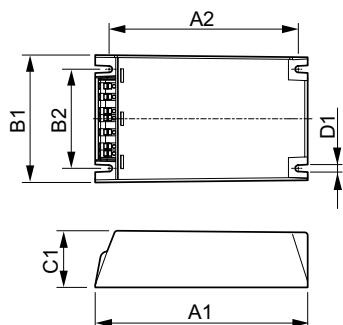

Maatschets

Product

HID-PV Xt 90 CPO Q 208-277V

HID-PV Xt 60 CPO Q 208-277V