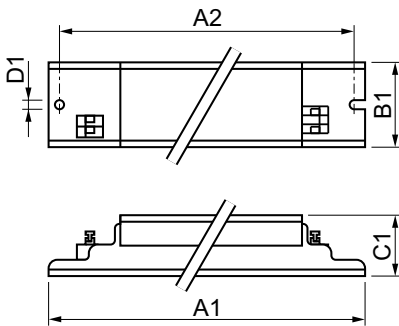

Maatschets

Product

EXC 55 SOX 220-240V 50/60Hz
EXC 66 SOX-E 220-240V 50/60Hz
EXC 91 SOX-E 220-240V 50/60Hz
EXC 35 SOX 220-240V 50/60Hz
EXC 36 SOX-E 220-240V 50/60Hz

Bedrijfs- en Elektrische gegevens

Ingangsfrequentie 50 tot 60 Hz
Ingangsspanning 220 tot 240 V

Algemene informatie

Aantal lampen 1 stuk/eenheid

Algemene informatie

Order Code	Full Product Name	Aantal producten op MCB	
		(16 A Type B) (nom.)	Lamptype
06238330	EXC 35 SOX 220-240V 50/60HZ	30	SOX
06240630	EXC 36 SOX-E 220-240V 50/60HZ	30	SOX-E
06242030	EXC 55 SOX 220-240V 50/60Hz	22	SOX

Order Code	Full Product Name	Aantal producten op MCB	
		(16 A Type B) (nom.)	Lamptype
06244430	EXC 66 SOX-E 220-240V 50/60HZ	22	SOX-E
74108030	EXC 91 SOX-E 220-240V 50/60HZ	12	SOX-E

Mechanische eigenschappen en Behuizing

Order Code	Full Product Name	Behuizing
06238330	EXC 35 SOX 220-240V 50/60HZ	L 280x39x28
06240630	EXC 36 SOX-E 220-240V 50/60HZ	L 280x39x28
06242030	EXC 55 SOX 220-240V 50/60Hz	L 280x39x28

Order Code	Full Product Name	Behuizing
06244430	EXC 66 SOX-E 220-240V 50/60HZ	L 280x39x28
74108030	EXC 91 SOX-E 220-240V 50/60HZ	L 335x39x28

Systeemeigenschappen