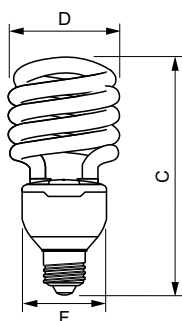

### Maatschets

Product	C (max)	D (max)	F (max)
Tornado T3 32W WW E27 220-240V 1PF/6	152,5 mm	74 mm	61 mm