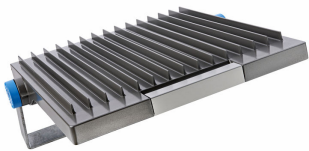

OPDP_BVP650i_0011-Detail photo