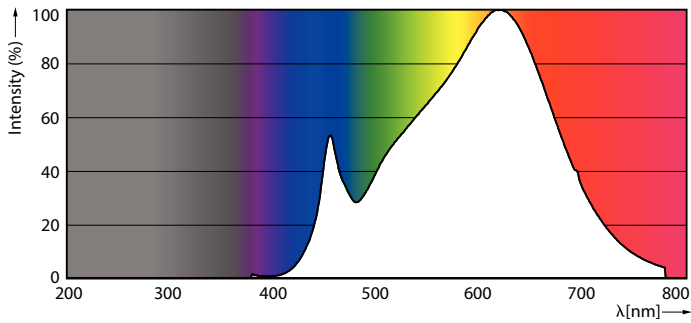

Kleurweergave-index (CRI)	92
LLMF bij einde nominale levensduur (nom.)	70 %
Lichtstroom in conus van 90° (nom.)	500 lm
Photobiological safety according to EN 62471	RG1

Bedrijfs- en elektrische gegevens

Maatschets

Product	D	C
MAS LED ExpertColor 7.5-43W MR16 930 24D	50,5 mm	46 mm

Fotometrische gegevens

Light Distribution Diagram - MAS LED ExpertColor 7.5-43W MR16 930 24D

Accent Lighting Spots - MAS LED ExpertColor 7.5-43W MR16 930 24D

MASTER LEDspot ExpertColor LV

Fotometrische gegevens

Spectral Power Distribution Colour - MAS LED ExpertColor 7.5-43W MR16 930 24D

Levensduur

Life Expectancy Diagram - MAS LED ExpertColor 7.5-43W MR16 930 24D