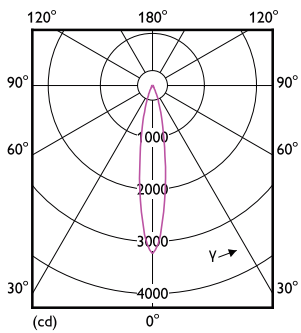

Eigenschappen behuizing en afmetingen

Lampvorm	MR16 [2 inch/50 mm]
----------	---------------------

Keurmerken en classificaties

Energie-efficiëntielabel	G
Geschikt voor accentverlichting	Ja
Energieverbruik kWh/1.000 uur	8 kWh
EPREL-registratienummer	624207
EyeComfort	Ja

Maatschets

Product	D	C
MAS LED ExpertColor 7.5-43W MR16 930 24D	50,5 mm	46 mm

Fotometrische gegevens

Light Distribution Diagram - MAS LED ExpertColor 7.5-43W MR16 930 24D

Accent Lighting Spots - MAS LED ExpertColor 7.5-43W MR16 930 24D