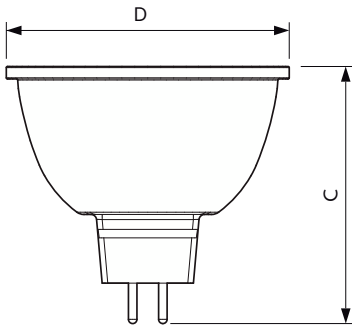

MASTER LEDspot ExpertColor LV

Operationele temperatuur

T-behuizing maximaal (nom.)	93 °C

Dimbaarheid en regelsystemen

Dimbaar	Alleen met specifieke dimmers

Eigenschappen behuizing en afmetingen

Lampvorm	MR16 [2 inch/50 mm]

Keurmerken en classificaties

Energie-efficiëntielabel	G
Geschikt voor accentverlichting	Ja
Energieverbruik kWh/1.000 uur	8 kWh
EPREL-registratienummer	624207
EyeComfort	Ja

Productgegevens

Full EOC	871951435867600
Productnaam voor bestelling	MAS LED ExpertColor 7.5-43W MR16 930 24D
Bestelcode	35867600
Lokale code	35867600
Numerator - Aantal per pak	1
Numerator - Dozen per buitendoos	10
Materiaaln. (12NC)	929003079802
Volledige productnaam	MASTER LED ExpertColor 7.5-43W MR16 930 24D
EAN/UPC - Case	8719514358683
EAN/UPC - Product/Case	8719514358676

Maatschets

Product	D	C
MAS LED ExpertColor 7.5-43W MR16 930 24D	50,5 mm	46 mm