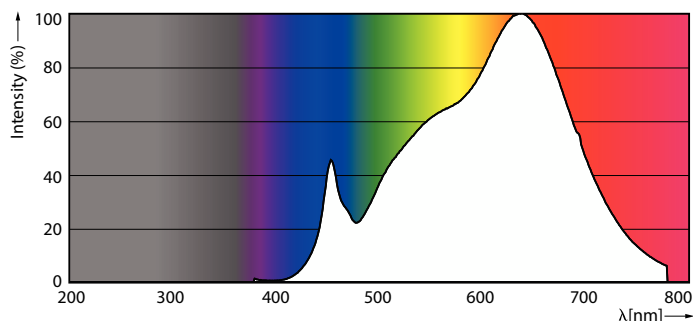

Fotometrische gegevens

Spectral Power Distribution Colour - MAS LED ExpertColor 6.7-35W MR16 930 60D