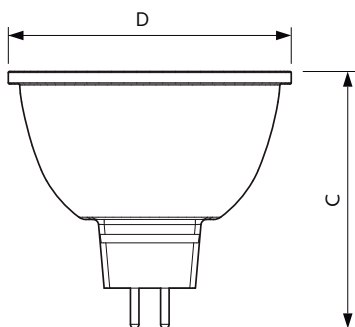

MASTER LEDspot ExpertColor LV

Operationele temperatuur	
T-behuizing maximaal (nom.)	92 °C
Dimbaarheid en regelsystemen	
Dimbaar	Alleen met specifieke dimmers
Eigenschappen behuizing en afmetingen	
Lampvorm	MR16 [2 inch/50 mm]
Keurmerken en classificaties	
Energie-efficiëntielabel	G
Geschikt voor accentverlichting	Ja
Energieverbruik kWh/1.000 uur	7 kWh
EPREL-registratienummer	624216
EyeComfort	Ja

Productgegevens	
Full EOC	871951435843000
Productnaam voor bestelling	MAS LED ExpertColor 6.7-35W MR16 930 60D
Bestelcode	35843000
Lokale code	35843000
Numerator - Aantal per pak	1
Numerator - Dozen per buitendoos	10
Materiaalnr. (12NC)	929003078602
Volledige productnaam	MASTER LED ExpertColor 6.7-35W MR16 930 60D
EAN/UPC - Case	8719514358447
EAN/UPC - Product/Case	8719514358430

Maatschets

Product	D	C
MAS LED ExpertColor 6.7-35W MR16 930 60D	50,5 mm	46 mm