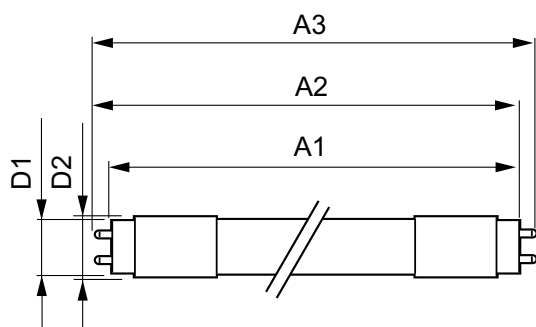

Maatschets

MAS LEDtube 1500mm UE 20W 865 T8

Product	D1	D2	A1	A2	A3
MAS LEDtube 1500mm UE 20W 865 T8	25,8 mm	28 mm	1498,8 mm	1505,9 mm	1513 mm

Fotometrische gegevens

Spectral Power Distribution Colour

Light Distribution Diagram