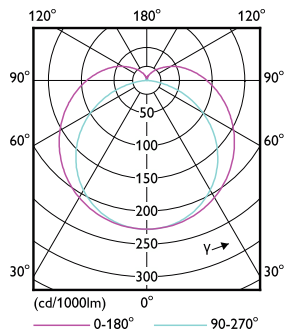

Maatschets

MAS LEDtube 1500mm UE 20W 865 T8

Product	D1	D2	A1	A2	A3
MAS LEDtube 1500mm UE 20W 865 T8	25,8 mm	28 mm	1498,8 mm	1505,9 mm	1513 mm

Fotometrische gegevens

Spectral Power Distribution Colour

Light Distribution Diagram