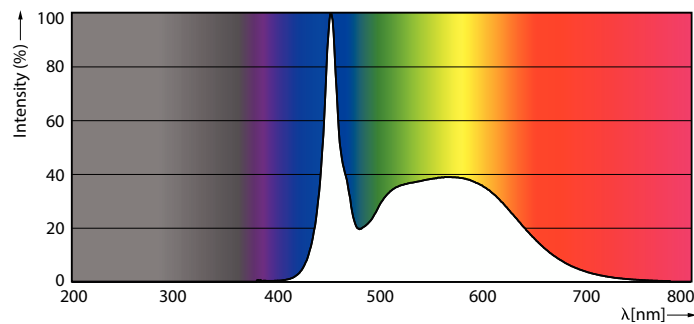

Fotometrische gegevens

Spectral Power Distribution Colour