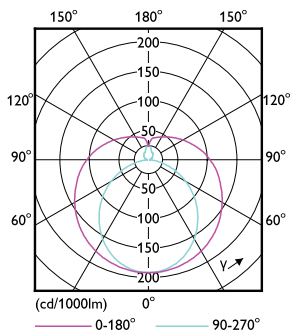

Temperatuur	
T-omgeving (max.)	45 °C
T-omgeving (min.)	-20 °C
T-opslag (max.)	65 °C
T-opslag (min.)	-40 °C
T-behuizing maximaal (nom.)	70 °C

MASTER LEDtube Mains T5

Regelsystemen en dimmers	
Dimbaar	Nee
Mechanische eigenschappen en behuizing	
Lampafwerking	Mat
Lampmateriaal	Glas
Productlengte	1200 mm
Lampvorm	Buis, dubbelkneeps
Goedkeuring en toepassing	
Energie-efficiëntieklasse	D
Energiebesparend product	Yes
Goedkeuringsmerktekens	RoHS compliance CE-markering KEMA Keur-certificaat
Energieverbruik kWh/1.000 uur	17 kWh

Maatschets

MASTER LEDtube 1200mm HE 16.5W 865 T5 EU

Product	D1	D2	A1	A2	A3
MASTER LEDtube 1200mm HE 16.5W 865 T5 EU	15,8 mm	19 mm	1149 mm	1156,1 mm	1163,2 mm

Fotometrische gegevens

LEDtube MAS 8W G5 1000lm