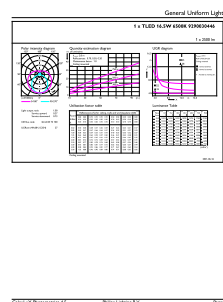

Temperatuur	
T-omgeving (max.)	45 °C
T-omgeving (min.)	-20 °C
T-opslag (max.)	65 °C
T-opslag (min.)	-40 °C
T-behuizing maximaal (nom.)	70 °C

MASTER LEDtube Mains T5

Regelsystemen en dimmers	
Dimbaar	Nee
Mechanische eigenschappen en behuizing	
Lampafwerking	Mat
Lampmateriaal	Glas
Productlengte	1200 mm
Lampvorm	Buis, dubbelkneeps
Goedkeuring en toepassing	
Energie-efficiëntieklasse	D
Energiebesparend product	Yes
Goedkeuringsmerktekens	RoHS compliance CE-markering KEMA Keur-certificaat
Energieverbruik kWh/1.000 uur	17 kWh

Maatschets

MASTER LEDtube 1200mm HE 16.5W 865 T5 EU

Product	D1	D2	A1	A2	A3
MASTER LEDtube 1200mm HE 16.5W 865 T5 EU	15,8 mm	19 mm	1149 mm	1156,1 mm	1163,2 mm

Fotometrische gegevens

LEDtube MAS 8W G5 1000lm

LEDtube MAS G3 16,5W G13 2500lm 865-GUL

MASTER LEDtube Mains T5

Fotometrische gegevens

LEDtube MAS G3 16,5W G13 2500lm 865-POC

Levensduur

Life Expectancy Diagram

LEDtube MAS G3 8W 50K LumenVsTc-LMP

LEDtube MAS 1 26W 50K LifetimeVsTc-LED