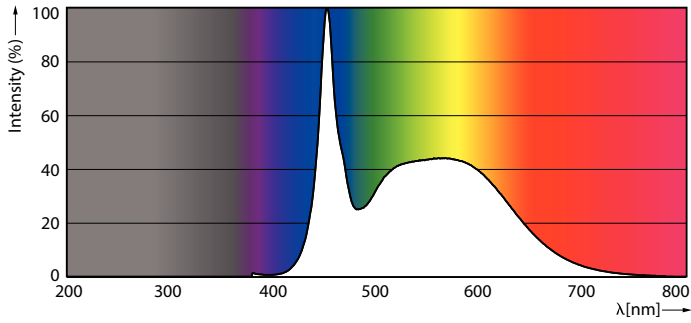

MASTER LEDtube Mains T5

Fotometrische gegevens

LEDtube MAS G3 16,5W G13 2500lm 865-POC