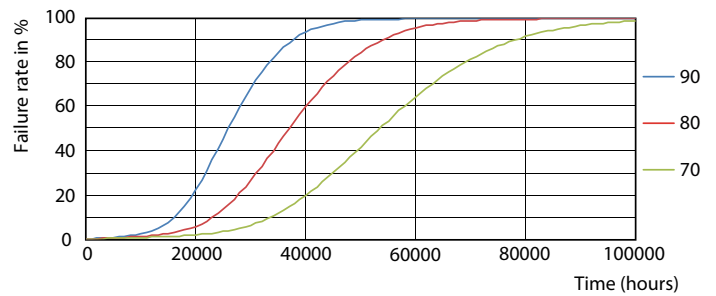

LEDtube MAS G3 16,5W G13 2500lm 865-GUL

MASTER LEDtube Mains T5

Fotometrische gegevens

LEDtube MAS G3 16,5W G13 2500lm 865-POC

Levensduur

Life Expectancy Diagram

LEDtube MAS G3 8W 50K LumenVsTc-LMP

LEDtube MAS 1 26W 50K LifetimeVsTc-LED