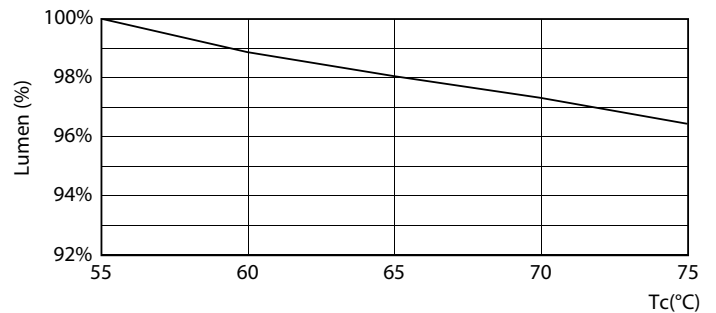

Temperatuur	
T-omgeving (max.)	45 °C
T-omgeving (min.)	-20 °C
T-opslag (max.)	65 °C
T-opslag (min.)	-40 °C
T-behuizing maximaal (nom.)	70 °C

MASTER LEDtube Mains T5

Regelsystemen en dimmers	
Dimbaar	Nee
Mechanische eigenschappen en behuizing	
Lampafwerking	Mat
Lampmateriaal	Glas
Productlengte	1200 mm
Lampvorm	Buis, dubbelkneeps
Goedkeuring en toepassing	
Energie-efficiëntieklasse	D
Energiebesparend product	Yes
Goedkeuringsmerktekens	RoHS compliance CE-markering KEMA Keur-certificaat
Energieverbruik kWh/1.000 uur	17 kWh

LEDtube MAS G3 16,5W G13 2500lm 865-GUL

MASTER LEDtube Mains T5

Fotometrische gegevens

LEDtube MAS G3 16,5W G13 2500lm 865-POC

Levensduur

Life Expectancy Diagram

LEDtube MAS G3 8W 50K LumenVsTc-LMP

LEDtube MAS 1 26W 50K LifetimeVsTc-LED