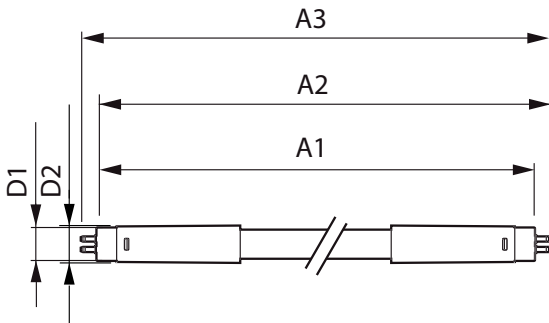

Product gegevens

Algemene informatie	
Lampvoet	G5 [G5]
Conform EU RoHS-richtlijn	Ja
Nominale levensduur (nom.)	50000 h
Schakelcyclus	200.000X
Meetreferentie van lichtstroom	Sphere

Eisen aan armatuurontwerp	
Kleurcode	865 [CCT of 6500K]
Bundelhoek (nom.)	200 °
Lichtstroom (nom.)	2500 lm
Kleuraanduiding	Koel Daglicht
Gecorreleerde kleurtemperatuur (nom.)	6500 K
Lichtrendement (gespec.) (nom.)	151,00 lm/W
Kleurconsistentie	<6
Kleurweergave-index (nom.)	80
LLMF bij einde nominale levensduur (nom.)	70 %

Temperatuur	
T-omgeving (max.)	45 °C
T-omgeving (min.)	-20 °C
T-opslag (max.)	65 °C
T-opslag (min.)	-40 °C
T-behuizing maximaal (nom.)	70 °C

MASTER LEDtube Mains T5

Regelsystemen en dimmers	
Dimbaar	Nee
Mechanische eigenschappen en behuizing	
Lampafwerking	Mat
Lampmateriaal	Glas
Productlengte	1200 mm
Lampvorm	Buis, dubbelkneeps
Goedkeuring en toepassing	
Energie-efficiëntieklasse	D
Energiebesparend product	Yes
Goedkeuringsmerktekens	RoHS compliance CE-markering KEMA Keur-certificaat
Energieverbruik kWh/1.000 uur	17 kWh

Maatschets

MASTER LEDtube 1200mm HE 16.5W 865 T5 EU

Product	D1	D2	A1	A2	A3
MASTER LEDtube 1200mm HE 16.5W 865 T5 EU	15,8 mm	19 mm	1149 mm	1156,1 mm	1163,2 mm

Fotometrische gegevens

LEDtube MAS 8W G5 1000lm