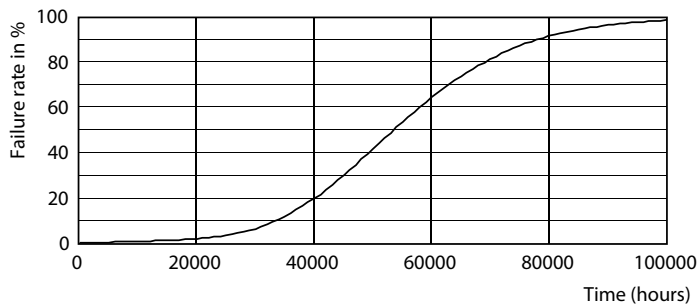

MASTER LEDtube Mains T5

Fotometrische gegevens

© Philips Lighting B.V. Page 11

LEDtube MAS G3 8W G13 1050lm 865-GUL

Levensduur

LEDtube 50K-LED