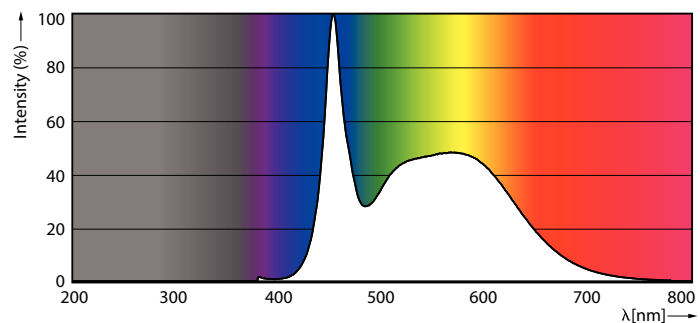

Product gegevens

Algemene informatie	
Lampvoet	G5 [G5]
Conform EU RoHS-richtlijn	Ja
Nominale levensduur (nom.)	50000 h
Schakelcyclus	200.000X
Meetreferentie van lichtstroom	Sphere

Eisen aan armatuurontwerp	
Kleurcode	865 [CCT of 6500K]
Bundelhoek (nom.)	200 °
Lichtstroom (nom.)	1050 lm
Kleuraanduiding	Koel Daglicht
Gecorreleerde kleurtemperatuur (nom.)	6500 K
Lichtrendement (gespec.) (nom.)	131,00 lm/W
Kleurconsistentie	<6
Kleurweergave-index (nom.)	80
LLMF bij einde nominale levensduur (nom.)	70 %

Maatschets

MAS LEDtube 600mm HE 8W 865 T5

Product
MASTER LEDtube 600mm HE 8W 865 T5 EU

Fotometrische gegevens

LEDtube MAS 8W G5 1000lm

LEDtube MAS G3 8W G13 1050lm 865-POC

MASTER LEDtube Mains T5

Fotometrische gegevens