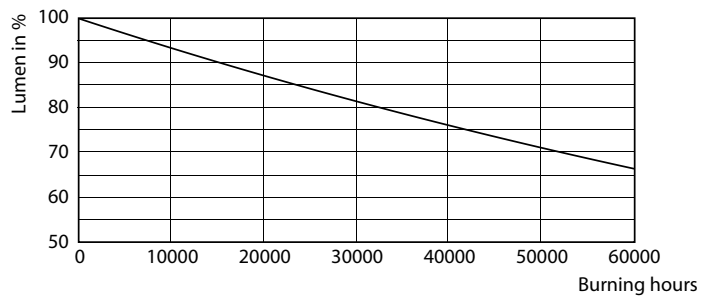

MASTER LEDtube Mains T5

Levensduur

LEDtube 50K-LMP