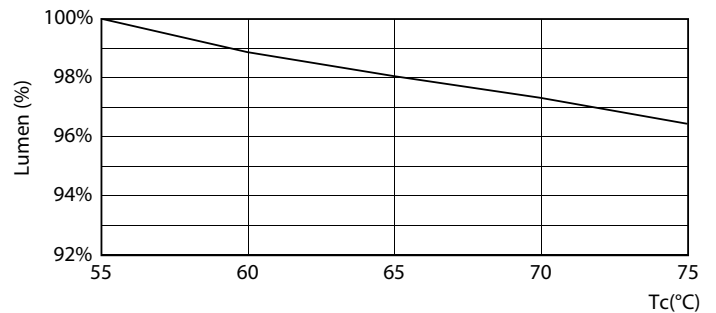

LEDtube MAS G3 8W 50K LumenVsTc-LMP

MASTER LEDtube Mains T5

Fotometrische gegevens

© Philips Lighting B.V. Page 11

LEDtube MAS G3 8W G13 1050lm 865-GUL

Levensduur