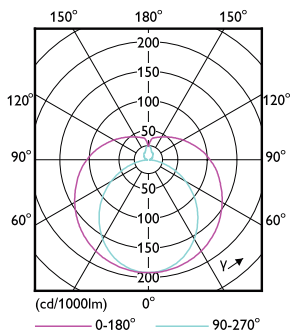

Temperatuur	
T-omgeving (max.)	45 °C
T-omgeving (min.)	-20 °C
T-opslag (max.)	65 °C
T-opslag (min.)	-40 °C
T-behuizing maximaal (nom.)	60 °C

MASTER LEDtube Mains T5

Regelsystemen en Dimmers	
Dimbaar	Nee
Mechanische eigenschappen en Behuizing	
Lampafwerking	Mat
Lampmateriaal	Glas
Productlengte	600 mm
Lampvorm	Buis, dubbelkneeps
Goedkeuring en Toepassing	
Energie-efficiëntieklasse	E
Energiebesparend product	Yes
Goedkeuringsmerktekens	RoHS compliance CE-markering KEMA Keur-certificaat
Energieverbruik kWh/1.000 uur	8 kWh

Maatschets

MAS LEDtube 600mm HE 8W 865 T5

Product
MASTER LEDtube 600mm HE 8W 865 T5 EU

Fotometrische gegevens

LEDtube MAS 8W G5 1000lm

LEDtube MAS G3 8W G13 1050lm 865-POC

MASTER LEDtube Mains T5

Fotometrische gegevens