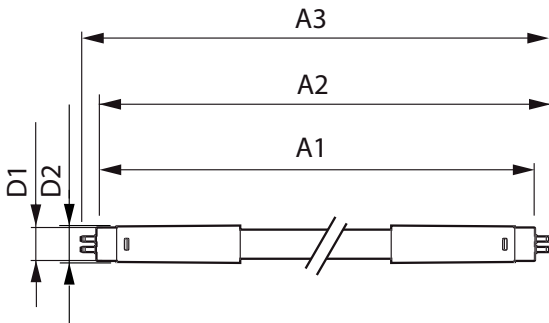

MASTER LEDtube Mains T5

Regelsystemen en Dimmers	
Dimbaar	Nee
Mechanische eigenschappen en Behuizing	
Lampafwerking	Mat
Lampmateriaal	Glas
Productlengte	600 mm
Lampvorm	Buis, dubbelkneeps
Goedkeuring en Toepassing	
Energie-efficiëntieklasse	E
Energiebesparend product	Yes
Goedkeuringsmerktekens	RoHS compliance CE-markering KEMA Keur-certificaat
Energieverbruik kWh/1.000 uur	8 kWh

EPREL-registratienummer	467301
Productgegevens	
Volledige productcode	871951433429800
Productnaam voor bestelling	MASTER LEDtube 600mm HE 8W 865 T5
	EU
EAN/UPC - Product	8719514334298
Bestelcode	33429800
Lokale code	33429800
Numerator - Aantal per pak	1
Numerator - Dozen per buitendoos	10
SAP-materiaal	929003044302
Nettogewicht SAP (per stuk)	0,232 kg

Maatschets

MAS LEDtube 600mm HE 8W 865 T5

Product
MASTER LEDtube 600mm HE 8W 865 T5 EU