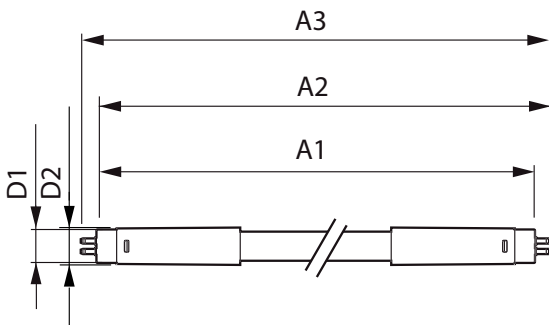

Product gegevens

Algemene informatie	
Lampvoet	G5 [G5]
Conform EU RoHS-richtlijn	Ja
Nominale levensduur (nom.)	50000 h
Schakelcyclus	200.000X
Meetreferentie van lichtstroom	Sphere

Eisen aan armatuurontwerp	
Kleurcode	830 [CCT of 3000K]
Bundelhoek (nom.)	200 °
Lichtstroom (nom.)	1000 lm
Kleuraanduiding	Wit (WH)
Gecorreleerde kleurtemperatuur (nom.)	3000 K
Lichtrendement (gespec.) (nom.)	125,00 lm/W
Kleurconsistentie	<6
Kleurweergave-index (nom.)	80
LLMF bij einde nominale levensduur (nom.)	70 %

Temperatuur	
T-omgeving (max.)	45 °C
T-omgeving (min.)	-20 °C
T-opslag (max.)	65 °C
T-opslag (min.)	-40 °C
T-behuizing maximaal (nom.)	60 °C

MASTER LEDtube Mains T5

Regelsystemen en Dimmers	
Dimbaar	Nee
Mechanische eigenschappen en Behuizing	
Lampafwerking	Mat
Lampmateriaal	Glas
Productlengte	600 mm
Lampvorm	Buis, dubbelkneeps
Goedkeuring en Toepassing	
Energie-efficiëntieklasse	E
Energiebesparend product	Yes
Goedkeuringsmerktekens	RoHS compliance CE-markering KEMA Keur-certificaat
Energieverbruik kWh/1.000 uur	8 kWh

EPREL-registratienummer	467302
Productgegevens	
Volledige productcode	871951433425000
Productnaam voor bestelling	MASTER LEDtube 600mm HE 8W 830 T5 EU
EAN/UPC - Product	8719514334250
Bestelcode	33425000
Lokale code	33425000
Numerator - Aantal per pak	1
Numerator - Dozen per buitendoos	10
SAP-materiaal	929003044102
Nettogewicht SAP (per stuk)	0,232 kg

Maatschets

MAS LEDtube 600mm HE 8W 830 T5

Product
MASTER LEDtube 600mm HE 8W 830 T5 EU

Fotometrische gegevens

LEDtube MAS 8W G5 1000lm

LEDtube MAS G3 8W G13 1000lm 830-GUL

MASTER LEDtube Mains T5

Fotometrische gegevens