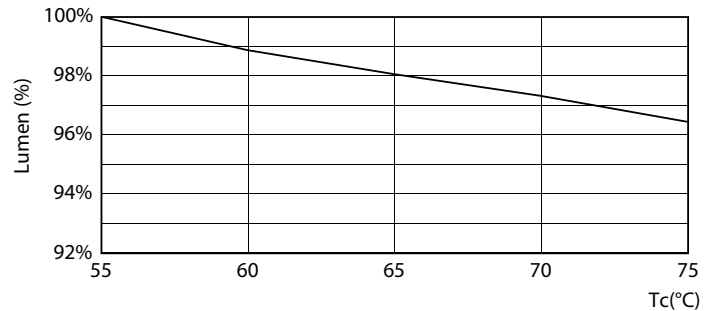

LEDtube MAS G3 8W 50K LumenVsTc-LMP