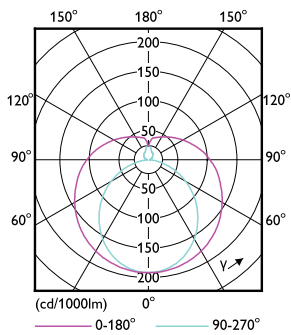

Product gegevens

Algemene informatie	
Lampvoet	G5 [G5]
Conform EU RoHS-richtlijn	Ja
Nominale levensduur (nom.)	50000 h
Schakelcyclus	200.000X
Meetreferentie van lichtstroom	Sphere

Eisen aan armatuurontwerp	
Kleurcode	830 [CCT of 3000K]
Bundelhoek (nom.)	200 °
Lichtstroom (nom.)	1000 lm
Kleuraanduiding	Wit (WH)
Gecorreleerde kleurtemperatuur (nom.)	3000 K
Lichtrendement (gespec.) (nom.)	125,00 lm/W
Kleurconsistentie	<6
Kleurweergave-index (nom.)	80
LLMF bij einde nominale levensduur (nom.)	70 %

Temperatuur	
T-omgeving (max.)	45 °C
T-omgeving (min.)	-20 °C
T-opslag (max.)	65 °C
T-opslag (min.)	-40 °C
T-behuizing maximaal (nom.)	60 °C

MASTER LEDtube Mains T5

Regelsystemen en Dimmers	
Dimbaar	Nee
Mechanische eigenschappen en Behuizing	
Lampafwerking	Mat
Lampmateriaal	Glas
Productlengte	600 mm
Lampvorm	Buis, dubbelkneeps
Goedkeuring en Toepassing	
Energie-efficiëntieklasse	E
Energiebesparend product	Yes
Goedkeuringsmerktekens	RoHS compliance CE-markering KEMA Keur-certificaat
Energieverbruik kWh/1.000 uur	8 kWh

Maatschets

MAS LEDtube 600mm HE 8W 830 T5

Product
MASTER LEDtube 600mm HE 8W 830 T5 EU

Fotometrische gegevens

LEDtube MAS 8W G5 1000lm

LEDtube MAS G3 8W G13 1000lm 830-GUL

MASTER LEDtube Mains T5

Fotometrische gegevens