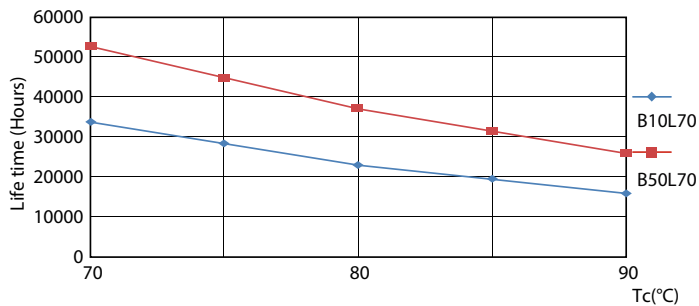

Product gegevens

Algemene informatie	
Lampvoet	G5 [G5]
Conform EU RoHS-richtlijn	Ja
Nominale levensduur (nom.)	50000 h
Schakelcyclus	200.000X
Meetreferentie van lichtstroom	Sphere

Eisen aan armatuurontwerp	
Kleurcode	830 [CCT of 3000K]
Bundelhoek (nom.)	200 °
Lichtstroom (nom.)	1000 lm
Kleuraanduiding	Wit (WH)
Gecorreleerde kleurtemperatuur (nom.)	3000 K
Lichtrendement (gespec.) (nom.)	125,00 lm/W
Kleurconsistentie	<6
Kleurweergave-index (nom.)	80
LLMF bij einde nominale levensduur (nom.)	70 %

Temperatuur	
T-omgeving (max.)	45 °C
T-omgeving (min.)	-20 °C
T-opslag (max.)	65 °C
T-opslag (min.)	-40 °C
T-behuizing maximaal (nom.)	60 °C

MASTER LEDtube Mains T5

Regelsystemen en Dimmers	
Dimbaar	Nee
Mechanische eigenschappen en Behuizing	
Lampafwerking	Mat
Lampmateriaal	Glas
Productlengte	600 mm
Lampvorm	Buis, dubbelkneeps
Goedkeuring en Toepassing	
Energie-efficiëntieklasse	E
Energiebesparend product	Yes
Goedkeuringsmerktekens	RoHS compliance CE-markering KEMA Keur-certificaat
Energieverbruik kWh/1.000 uur	8 kWh

LEDtube MAS G3 8W G13 1000lm 830-POC

Levensduur

LEDtube 50K-LED

LEDtube MAS G3 8W 50K LumenVsTc-LMP

LEDtube MAS 1 26W 50K LifetimeVsTc-LED

LEDtube MAS 1 26W 50K FailureRate-LED

MASTER LEDtube Mains T5

Levensduur