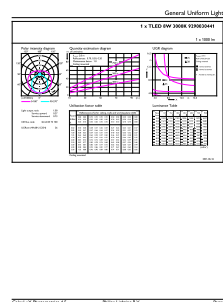

Product gegevens

Algemene informatie	
Lampvoet	G5 [G5]
Conform EU RoHS-richtlijn	Ja
Nominale levensduur (nom.)	50000 h
Schakelcyclus	200.000X
Meetreferentie van lichtstroom	Sphere

Eisen aan armatuurontwerp	
Kleurcode	830 [CCT of 3000K]
Bundelhoek (nom.)	200 °
Lichtstroom (nom.)	1000 lm
Kleuraanduiding	Wit (WH)
Gecorreleerde kleurtemperatuur (nom.)	3000 K
Lichtrendement (gespec.) (nom.)	125,00 lm/W
Kleurconsistentie	<6
Kleurweergave-index (nom.)	80
LLMF bij einde nominale levensduur (nom.)	70 %

Temperatuur	
T-omgeving (max.)	45 °C
T-omgeving (min.)	-20 °C
T-opslag (max.)	65 °C
T-opslag (min.)	-40 °C
T-behuizing maximaal (nom.)	60 °C

MASTER LEDtube Mains T5

Regelsystemen en Dimmers	
Dimbaar	Nee
Mechanische eigenschappen en Behuizing	
Lampafwerking	Mat
Lampmateriaal	Glas
Productlengte	600 mm
Lampvorm	Buis, dubbelkneeps
Goedkeuring en Toepassing	
Energie-efficiëntieklasse	E
Energiebesparend product	Yes
Goedkeuringsmerktekens	RoHS compliance CE-markering KEMA Keur-certificaat
Energieverbruik kWh/1.000 uur	8 kWh

Maatschets

MAS LEDtube 600mm HE 8W 830 T5

Product
MASTER LEDtube 600mm HE 8W 830 T5 EU

Fotometrische gegevens

LEDtube MAS 8W G5 1000lm

LEDtube MAS G3 8W G13 1000lm 830-GUL

MASTER LEDtube Mains T5

Fotometrische gegevens

LEDtube MAS G3 8W G13 1000lm 830-POC

Levensduur

LEDtube 50K-LED

LEDtube MAS G3 8W 50K LumenVsTc-LMP

LEDtube MAS 1 26W 50K LifetimeVsTc-LED

LEDtube MAS 1 26W 50K FailureRate-LED

MASTER LEDtube Mains T5

Levensduur