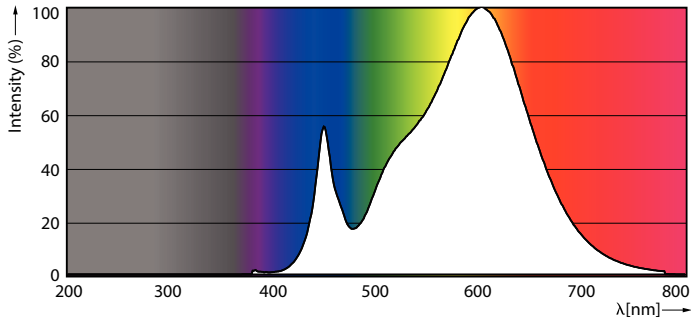

Product gegevens

Algemene informatie	
Lampvoet	G5 [G5]
Conform EU RoHS-richtlijn	Ja
Nominale levensduur (nom.)	50000 h
Schakelcyclus	200.000X
Meetreferentie van lichtstroom	Sphere

Eisen aan armatuurontwerp	
Kleurcode	830 [CCT of 3000K]
Bundelhoek (nom.)	200 °
Lichtstroom (nom.)	1000 lm
Kleuraanduiding	Wit (WH)
Gecorreleerde kleurtemperatuur (nom.)	3000 K
Lichtrendement (gespec.) (nom.)	125,00 lm/W
Kleurconsistentie	<6
Kleurweergave-index (nom.)	80
LLMF bij einde nominale levensduur (nom.)	70 %

Maatschets

MAS LEDtube 600mm HE 8W 830 T5

Product
MASTER LEDtube 600mm HE 8W 830 T5 EU

Fotometrische gegevens

LEDtube MAS 8W G5 1000lm

LEDtube MAS G3 8W G13 1000lm 830-GUL

MASTER LEDtube Mains T5

Fotometrische gegevens