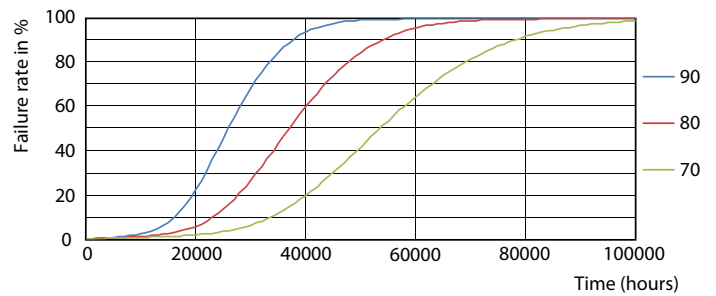

Product gegevens

Algemene informatie	
Lampvoet	G5 [G5]
Conform EU RoHS-richtlijn	Ja
Nominale levensduur (nom.)	50000 h
Schakelcyclus	200.000X
Meetreferentie van lichtstroom	Sphere

Eisen aan armatuurontwerp	
Kleurcode	830 [CCT of 3000K]
Bundelhoek (nom.)	200 °
Lichtstroom (nom.)	1000 lm
Kleuraanduiding	Wit (WH)
Gecorreleerde kleurtemperatuur (nom.)	3000 K
Lichtrendement (gespec.) (nom.)	125,00 lm/W
Kleurconsistentie	<6
Kleurweergave-index (nom.)	80
LLMF bij einde nominale levensduur (nom.)	70 %

LEDtube MAS G3 8W G13 1000lm 830-POC

Levensduur

LEDtube 50K-LED

LEDtube MAS G3 8W 50K LumenVsTc-LMP

LEDtube MAS 1 26W 50K LifetimeVsTc-LED

LEDtube MAS 1 26W 50K FailureRate-LED

MASTER LEDtube Mains T5

Levensduur