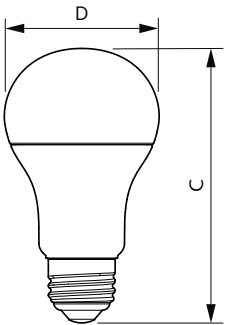

CorePro LED lampen

EPREL-registratienummer	438126
Productgegevens	
Volledige productcode	871951432968300
Productnaam voor bestelling	CorePro LEDbulb ND 13-100W A60 E27 930
EAN/UPC - Product	8719514329683
Bestelcode	32968300

Numerator - Aantal per pak	1
Numerator - Dozen per buitendoos	10
SAP-materiaal	929003003902
Nettogewicht SAP (per stuk)	0,076 kg

Maatschets

Bulb 220-240V 13-W 1521lm 3000K E27 ND

Product	D	C
CorePro LEDbulb ND 13-100W A60 E27 930	60 mm	110 mm