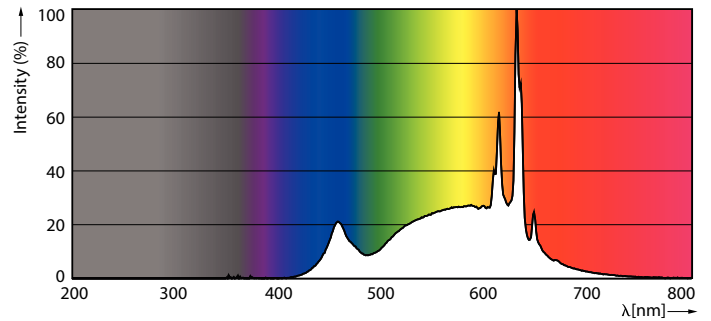

Product gegevens

Algemene informatie	
Lampvoet	E27 [E27]
Conform EU RoHS-richtlijn	Ja
Nominale levensduur (nom.)	15000 h
Schakelcyclus	50.000X
Meetreferentie van lichtstroom	Sphere
Eisen aan armatuurontwerp	
Kleurcode	930 [CCT of 3000K]
Bundelhoek (nom.)	200 °
Lichtstroom (nom.)	1521 lm
Kleuraanduiding	Wit (WH)
Gecorreleerde kleurtemperatuur (nom.)	3000 K
Lichtrendement (gespec.) (nom.)	117,00 lm/W
Kleurconsistentie	<6
Kleurweergave-index (nom.)	90
LLMF bij einde nominale levensduur (nom.)	70 %
Bedrijfs- en Elektrische gegevens	
Ingangsfrequentie	50 tot 60 Hz
Power (Rated) (Nom)	13 W

Fotometrische gegevens

LEDbulb CorePro 13W A60 E27 930-GUL

LEDbulb CorePro 7,5W A60 E27 930 FR-POC

LEDbulb CorePro A60 13W E27 930 FR-LDD

CorePro LED lampen

Levensduur

15K LED

15K LMP