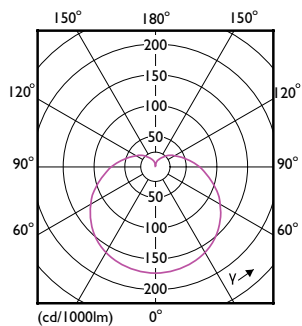

Product gegevens

Algemene informatie	
Lampvoet	E27 [E27]
Conform EU RoHS-richtlijn	Ja
Nominale levensduur (nom.)	15000 h
Schakelcyclus	50.000X
Meetreferentie van lichtstroom	Sphere
Eisen aan armatuurontwerp	
Kleurcode	930 [CCT of 3000K]
Bundelhoek (nom.)	200 °
Lichtstroom (nom.)	1521 lm
Kleuraanduiding	Wit (WH)
Gecorreleerde kleurtemperatuur (nom.)	3000 K
Lichtrendement (gespec.) (nom.)	117,00 lm/W
Kleurconsistentie	<6
Kleurweergave-index (nom.)	90
LLMF bij einde nominale levensduur (nom.)	70 %
Bedrijfs- en Elektrische gegevens	
Ingangsfrequentie	50 tot 60 Hz
Power (Rated) (Nom)	13 W

Numerator - Aantal per pak	1
Numerator - Dozen per buitendoos	10
SAP-materiaal	929003003902
Nettogewicht SAP (per stuk)	0,076 kg

Maatschets

Bulb 220-240V 13-W 1521lm 3000K E27 ND

Product	D	C
CorePro LEDbulb ND 13-100W A60 E27 930	60 mm	110 mm

Fotometrische gegevens

LEDbulb CorePro 13W A60 E27 930-GUL

LEDbulb CorePro 7,5W A60 E27 930 FR-POC

LEDbulb CorePro A60 13W E27 930 FR-LDD

CorePro LED lampen

Levensduur

15K LED

15K LMP