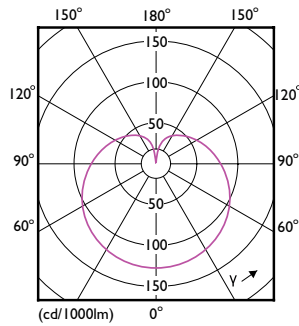

Maatschets

CorePro LEDbulb ND 7.5-60W A60 E27 940

| Product | D | C |
|--|-------|--------|
| CorePro LEDbulb ND 7.5-60W A60 E27 940 | 60 mm | 110 mm |

Fotometrische gegevens

LEDbulb CorePro 7,5W A60 E27 940-GUL