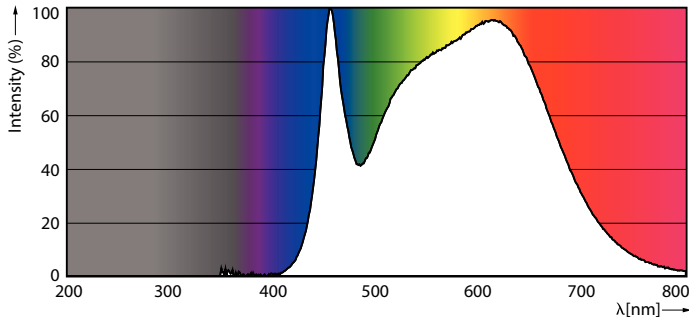

CorePro LEDbulb - Plastic

Fotometrische gegevens

LEDbulb CorePro 7,5W A60 E27 940 FR-POC