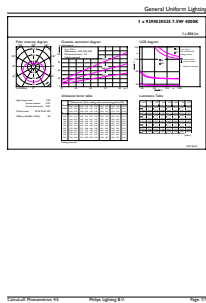

Maatschets

CorePro LEDbulb ND 7.5-60W A60 E27 940

| Product | D | C |
|--|-------|--------|
| CorePro LEDbulb ND 7.5-60W A60 E27 940 | 60 mm | 110 mm |

Fotometrische gegevens

LEDbulb CorePro 7,5W A60 E27 940-GUL