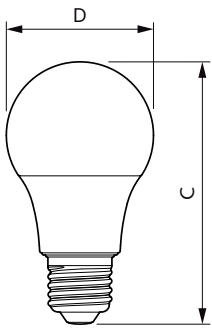

Maatschets

CorePro LEDbulb ND 7.5-60W A60 E27 940

| Product | D | C |
|--|-------|--------|
| CorePro LEDbulb ND 7.5-60W A60 E27 940 | 60 mm | 110 mm |

Fotometrische gegevens

LEDbulb CorePro 7,5W A60 E27 940-GUL