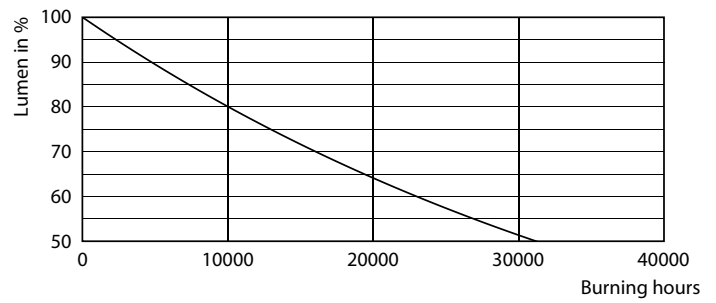

Maatschets

CorePro LEDbulb ND 7.5-60W A60 E27 940

| Product | D | C |
|--|-------|--------|
| CorePro LEDbulb ND 7.5-60W A60 E27 940 | 60 mm | 110 mm |

Fotometrische gegevens

LEDbulb CorePro 7,5W A60 E27 940-GUL

LEDbulb CorePro A60 7,5W E27 940 FR-LDD

CorePro LEDbulb - Plastic

Fotometrische gegevens

LEDbulb CorePro 7,5W A60 E27 940 FR-POC

Levensduur

Life Expectancy Diagram

Lumen Maintenance Diagram