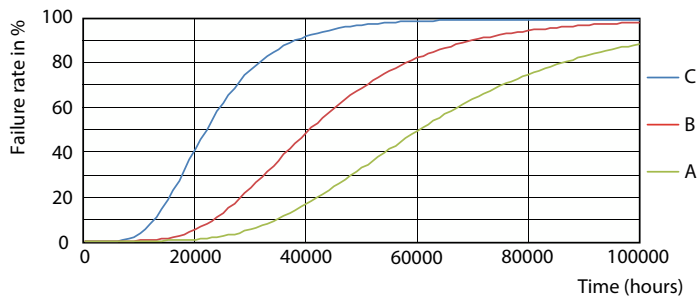

Levensduur

FailureRate