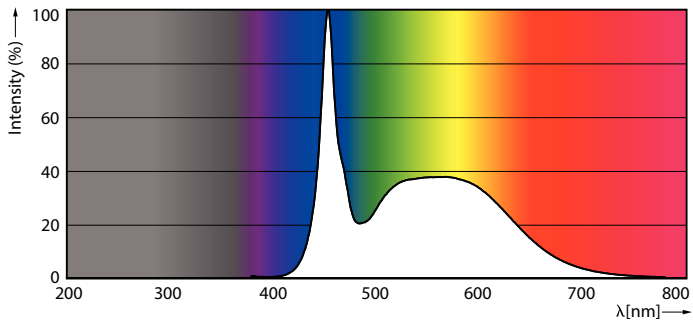

MASTER Value LEDtube T8

Fotometrische gegevens

LEDtube MAS 15,5W G13 2500lm 865