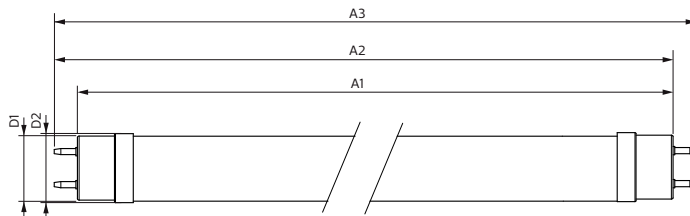

MASTER Value LEDtube T8

Opwarmtijd tot 60% lichtopbrengst (nom.)	0,5 s
Arbeidsfactor (nom.)	0,9
Spanning (nom.)	220-240 V

Temperatuur

T-omgeving (max.)	45 °C
T-omgeving (min.)	-20 °C
T-opslag (max.)	65 °C
T-opslag (min.)	-40 °C
T-behuizing maximaal (nom.)	60 °C

Regelsystemen en dimmers

Dimbaar	Nee

Mechanische eigenschappen en behuizing

Lampafwerking	Mat
Lampmateriaal	Glas
Productlengte	1200 mm
Lampvorm	Buis, dubbelkneeps

Goedkeuring en toepassing

Energie-efficiëntieklasse	C

Energiebesparend product	Yes
Goedkeuringsmerktekens	RoHS compliance TÜV CE-markering KEMA Keur-certificaat
Energieverbruik kWh/1.000 uur	16 kWh
EPREL-registratienummer	1095873

Productgegevens

Volledige productcode	871951431684300
Productnaam voor bestelling	MASTER LEDtube VLE 1200mm UO 15.5W 865 T8
EAN/UPC - Product	8719514316843
Bestelcode	31684300
Lokale code	31684300
Numerator - Aantal per pak	1
Numerator - Dozen per buitendoos	10
SAP-materiaal	929002997802
Net Weight (Piece)	0,215 kg

Maatschets

Product	D1	D2	A1	A2	A3
MASTER LEDtube VLE 1200mm UO 15.5W 865 T8	25,8 mm	28 mm	1198,2 mm	1205,3 mm	1212,4 mm

MASTER LEDtube VLE 1200mm UO 15.5W 865 T8