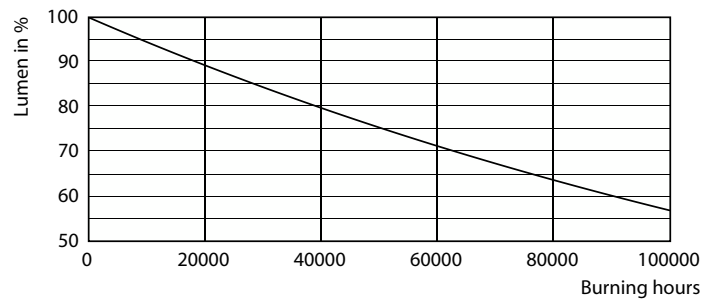

Kleurweergave-index (nom.)	80
LLMF bij einde nominale levensduur (nom.)	70 %
Bedrijfs- en elektrische gegevens	
Ingangsfrequentie	50 tot 60 Hz
Power (Rated) (Nom)	23 W
Lampstroom (nom.)	106 mA
Opstarttijd (nom.)	0,5 s
Opwarmtijd tot 60% lichtopbrengst (nom.)	0,5 s
Arbeidsfactor (nom.)	0,9
Spanning (nom.)	220-240 V
Temperatuur	
T-omgeving (max.)	45 °C
T-omgeving (min.)	-20 °C

LEDtube MAS 1 15,5W G13 2500lm 865-POC

MASTER Value LEDtube Universal T8

Fotometrische gegevens

LEDtube MAS 1 15,5W G13 2300lm-LDD

Levensduur

LEDtube MAS 1 23W 60K LumenVsTc-LMP

Lumen Maintenance Diagram

Life Expectancy Diagram