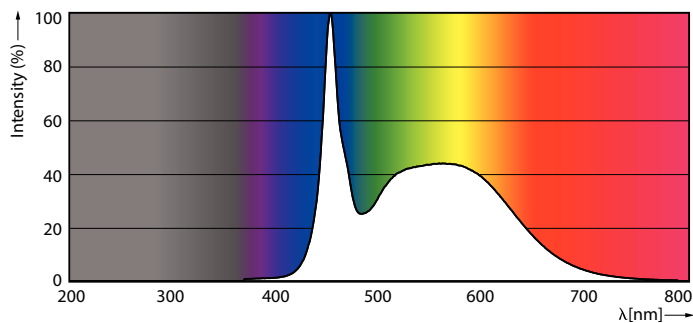

LEDtube MAS 1 15,5W G13 2500lm 865-POC