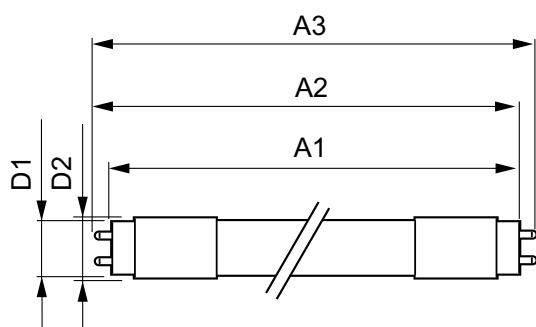

MASTER Value LEDtube Universal T8

T-opslag (max.)	65 °C
T-opslag (min.)	-40 °C
T-behuizing maximaal (nom.)	60 °C

Regelsystemen en dimmers

Dimbaar	Nee

Mechanische eigenschappen en behuizing

Lampafwerking	Mat
Lampmateriaal	Glas
Productlengte	1500 mm
Lampvorm	Buis, dubbelkneeps

Goedkeuring en toepassing

Energie-efficiëntieklasse	C
Energiebesparend product	Yes
Goedkeuringsmerktokens	RoHS compliance TÜV CE-markering KEMA Keur-certificaat

Energieverbruik kWh/1.000 uur	23 kWh
EPREL-registratienummer	403663

Productgegevens

Volledige productcode	871951431678200
Productnaam voor bestelling	MAS LEDtube VLE UN 1500mm UO 23W865 T8
EAN/UPC - Product	8719514316782
Bestelcode	31678200
Lokale code	31678200
Numerator - Aantal per pak	1
Numerator - Dozen per buitendoos	10
SAP-materiaal	929002997502
Nettogewicht SAP (per stuk)	0,290 kg

Maatschets

MAS LEDtube VLE UN 1500mm UO 23W865 T8

Product	D1	D2	A1	A2	A3
MAS LEDtube VLE UN 1500mm UO 23W865 T8	26 mm	28 mm	1500 mm	1506 mm	1514 mm

Fotometrische gegevens

LEDtube MAS 1 23W G13 3700lm 865-GUL