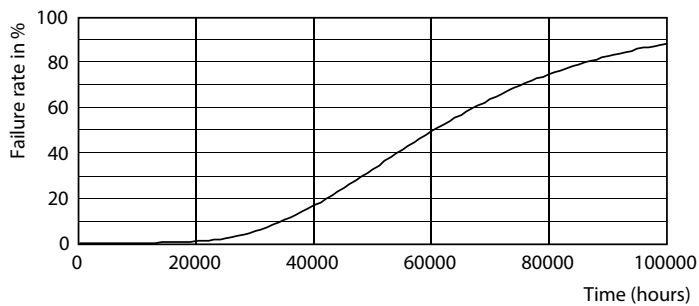

LEDtube MAS 1 15,5W G13 2500lm 865-POC

MASTER Value LEDtube Universal T8

Fotometrische gegevens

LEDtube MAS 1 15,5W G13 2300lm-LDD

Levensduur

LEDtube MAS 1 23W 60K LumenVsTc-LMP

Lumen Maintenance Diagram

Life Expectancy Diagram