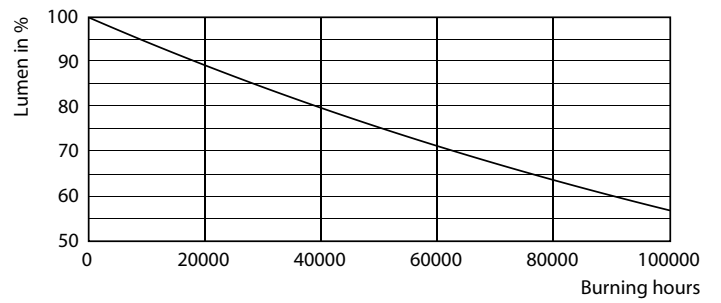

LEDtube_60K