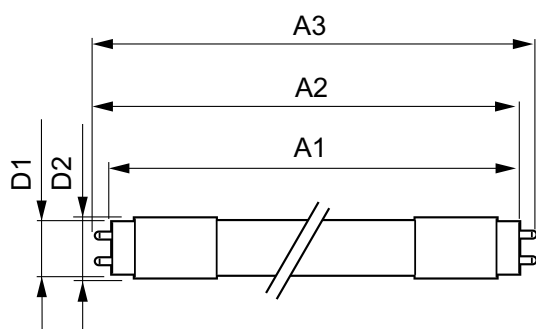

Master Value LEDtube Universal T8

T-opslag (max.)	65 °C
T-opslag (min.)	-40 °C
T-behuizing maximaal (nom.)	60 °C

Regelsystemen en Dimmers

Dimbaar	Nee

Mechanische eigenschappen en Behuizing

Lampafwerking	Mat
Lampmateriaal	Glas
Productlengte	1500 mm
Lampvorm	Buis, dubbelkneeps

Goedkeuring en Toepassing

Energy Efficiency Class	D
Energiebesparend product	Yes
Goedkeuringsmerktekens	RoHS compliance CE-markering KEMA Keur-certificaat

Energieverbruik kWh/1.000 uur	23 kWh
	403661

Productgegevens

Volledige productcode	871951431674400
Productnaam voor bestelling	MAS LEDtube VLE UN 1500mm UO 23W830 T8
EAN/UPC - Product	8719514316744
Bestelcode	31674400
Lokale code	31674400
Numerator - Aantal per pak	1
Numerator - Dozen per buitendoos	10
SAP-materiaal	929002997302
Nettogewicht SAP (per stuk)	0,270 kg

Maatschets

MasValUni 5ft 23W 3400lm 3000K

Product	D1	D2	A1	A2	A3
MAS LEDtube VLE UN 1500mm UO 23W830 T8	26 mm	28 mm	1500 mm	1506 mm	1514 mm