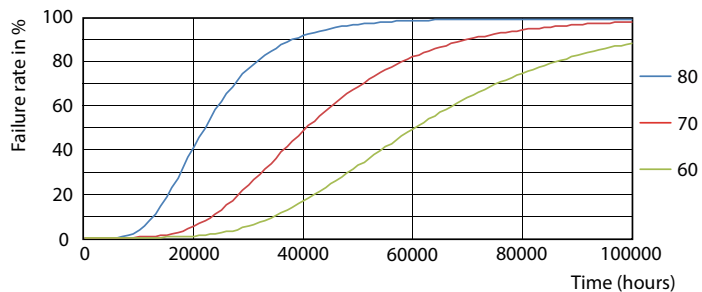

Master Value LEDtube Universal T8

Levensduur

LEDtube MAS 1 23W 60K FailureRate-LED