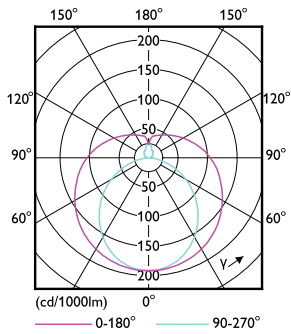

Master Value LEDtube Universal T8

Fotometrische gegevens

LEDtube MAS 1 15,5W G13 2300lm-LDD