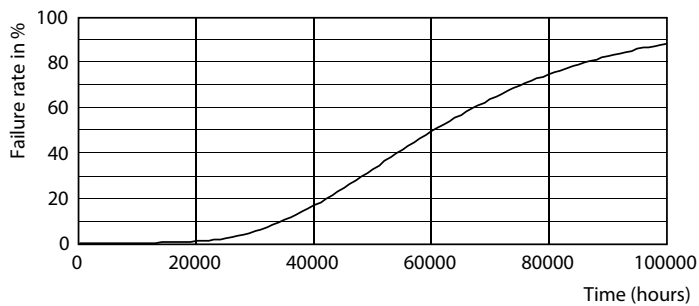

LEDtube_60K