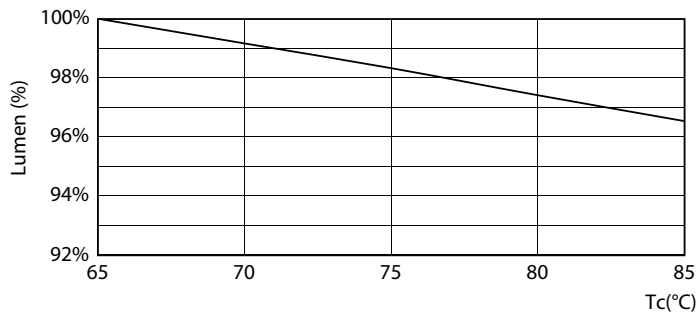

Levensduur

LEDtube MAS 1 23W 60K LumenVsTc-LMP