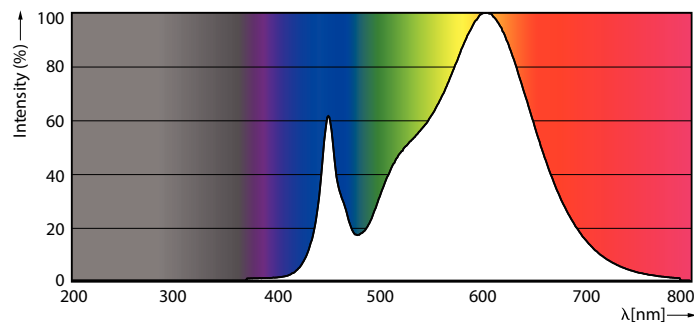

Fotometrische gegevens

LEDtube MAS 1 15,5W G13 2300lm 830-POC

LEDtube MAS 1 23W G13 3400lm 830-GUL