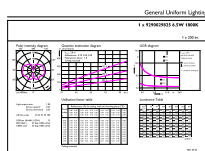

Fotometrische gegevens

LEDbulb SLR 6,5W A160 E27 818 Smoky-GUL