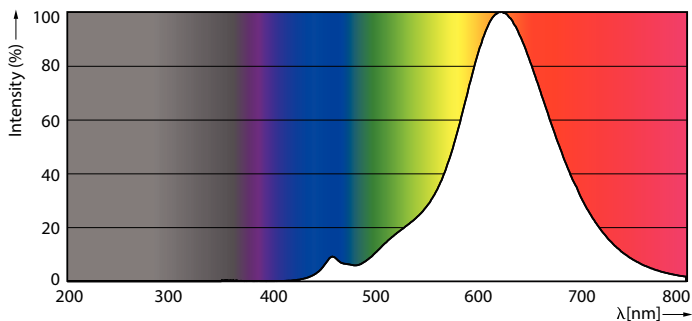

LEDbulb SLR 6,5W A160 E27 818 Smoky-POC