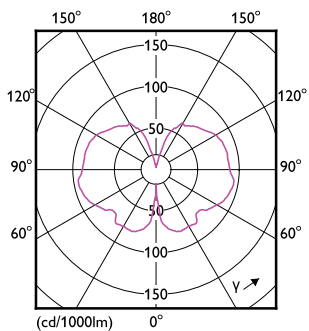

LEDbulb SLR A160 6,5W E27 818 Smoky-LDD