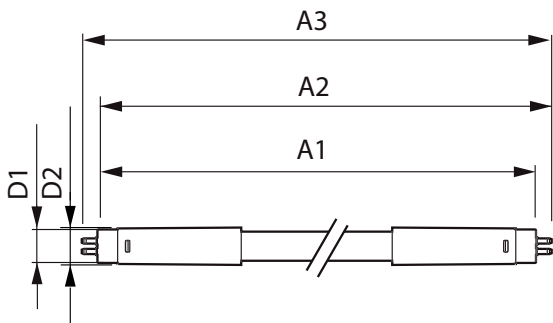

Product gegevens

Algemene informatie	
Lampvoet	G5 [G5]
Conform EU RoHS-richtlijn	Ja
Nominale levensduur (nom.)	50000 h
Schakelcyclus	200.000X
Meetreferentie van lichtstroom	Sphere

Eisen aan armatuurontwerp	
Kleurcode	865 [CCT of 6500K]
Bundelhoek (nom.)	200 °
Lichtstroom (nom.)	3000 lm
Kleuraanduiding	Koel Daglicht
Gecorreleerde kleurtemperatuur (nom.)	6500 K
Lichtrendement (gespec.) (nom.)	150,00 lm/W
Kleurconsistentie	<6
Kleurweergave-index (nom.)	80
LLMF bij einde nominale levensduur (nom.)	70 %

Temperatuur	
T-omgeving (max.)	45 °C
T-omgeving (min.)	-20 °C
T-opslag (max.)	65 °C
T-opslag (min.)	-40 °C
T-behuizing maximaal (nom.)	75 °C

MASTER LEDtube Mains T5

Regelsystemen en dimmers	
Dimbaar	Nee
Mechanische eigenschappen en behuizing	
Lampafwerking	Mat
Lampmateriaal	Glas
Productlengte	1500 mm
Lampvorm	Buis, dubbelkneeps
Goedkeuring en toepassing	
Energie-efficiëntieklasse	D
Energiebesparend product	Yes
Goedkeuringsmerktekens	RoHS compliance CE-markering KEMA Keur-certificaat
Energieverbruik kWh/1.000 uur	20 kWh

Maatschets

MASTER LEDtube 1500mm HE 20W 865 T5 EU

Product	D1	D2	A1	A2	A3
MASTER LEDtube 1500mm HE 20W 865 T5 EU	15,8 mm	19 mm	1449 mm	1454,9 mm	1463,2 mm

Fotometrische gegevens

LEDtube MAS 8W G5 1000lm

LEDtube MAS 20W G5 3000lm 865