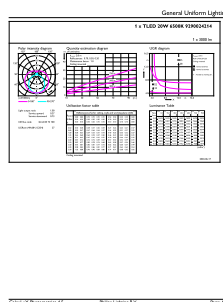

Product gegevens

Algemene informatie	
Lampvoet	G5 [G5]
Conform EU RoHS-richtlijn	Ja
Nominale levensduur (nom.)	50000 h
Schakelcyclus	200.000X
Meetreferentie van lichtstroom	Sphere

Eisen aan armatuurontwerp	
Kleurcode	865 [CCT of 6500K]
Bundelhoek (nom.)	200 °
Lichtstroom (nom.)	3000 lm
Kleuraanduiding	Koel Daglicht
Gecorreleerde kleurtemperatuur (nom.)	6500 K
Lichtrendement (gespec.) (nom.)	150,00 lm/W
Kleurconsistentie	<6
Kleurweergave-index (nom.)	80
LLMF bij einde nominale levensduur (nom.)	70 %

Temperatuur	
T-omgeving (max.)	45 °C
T-omgeving (min.)	-20 °C
T-opslag (max.)	65 °C
T-opslag (min.)	-40 °C
T-behuizing maximaal (nom.)	75 °C

MASTER LEDtube Mains T5

Regelsystemen en dimmers	
Dimbaar	Nee
Mechanische eigenschappen en behuizing	
Lampafwerking	Mat
Lampmateriaal	Glas
Productlengte	1500 mm
Lampvorm	Buis, dubbelkneeps
Goedkeuring en toepassing	
Energie-efficiëntieklasse	D
Energiebesparend product	Yes
Goedkeuringsmerktekens	RoHS compliance CE-markering KEMA Keur-certificaat
Energieverbruik kWh/1.000 uur	20 kWh

Maatschets

MASTER LEDtube 1500mm HE 20W 865 T5 EU

Product	D1	D2	A1	A2	A3
MASTER LEDtube 1500mm HE 20W 865 T5 EU	15,8 mm	19 mm	1449 mm	1454,9 mm	1463,2 mm

Fotometrische gegevens

LEDtube MAS 8W G5 1000lm

LEDtube MAS 20W G5 3000lm 865

MASTER LEDtube Mains T5

Fotometrische gegevens

LEDtube MAS 16,5W G5 2500lm 865

Levensduur

Life Expectancy Diagram

LEDtube MAS 1 26W 50K FailureRate-LED

LEDtube MAS 1 26W 50K LifetimeVsTc-LED

LEDtube MAS G3 20W 50K LumenVsTc-LMP