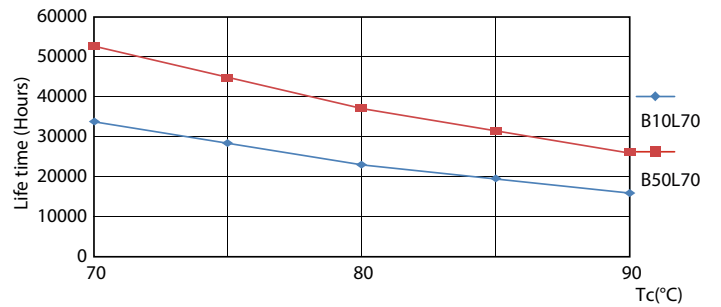

Product gegevens

Algemene informatie	
Lampvoet	G5 [G5]
Conform EU RoHS-richtlijn	Ja
Nominale levensduur (nom.)	50000 h
Schakelcyclus	200.000X
Meetreferentie van lichtstroom	Sphere

Eisen aan armatuurontwerp	
Kleurcode	865 [CCT of 6500K]
Bundelhoek (nom.)	200 °
Lichtstroom (nom.)	3000 lm
Kleuraanduiding	Koel Daglicht
Gecorreleerde kleurtemperatuur (nom.)	6500 K
Lichtrendement (gespec.) (nom.)	150,00 lm/W
Kleurconsistentie	<6
Kleurweergave-index (nom.)	80
LLMF bij einde nominale levensduur (nom.)	70 %

Temperatuur	
T-omgeving (max.)	45 °C
T-omgeving (min.)	-20 °C
T-opslag (max.)	65 °C
T-opslag (min.)	-40 °C
T-behuizing maximaal (nom.)	75 °C

MASTER LEDtube Mains T5

Regelsystemen en dimmers	
Dimbaar	Nee
Mechanische eigenschappen en behuizing	
Lampafwerking	Mat
Lampmateriaal	Glas
Productlengte	1500 mm
Lampvorm	Buis, dubbelkneeps
Goedkeuring en toepassing	
Energie-efficiëntieklasse	D
Energiebesparend product	Yes
Goedkeuringsmerktekens	RoHS compliance CE-markering KEMA Keur-certificaat
Energieverbruik kWh/1.000 uur	20 kWh

MASTER LEDtube Mains T5

Fotometrische gegevens

LEDtube MAS 16,5W G5 2500lm 865

Levensduur

Life Expectancy Diagram

LEDtube MAS 1 26W 50K FailureRate-LED

LEDtube MAS 1 26W 50K LifetimeVsTc-LED

LEDtube MAS G3 20W 50K LumenVsTc-LMP