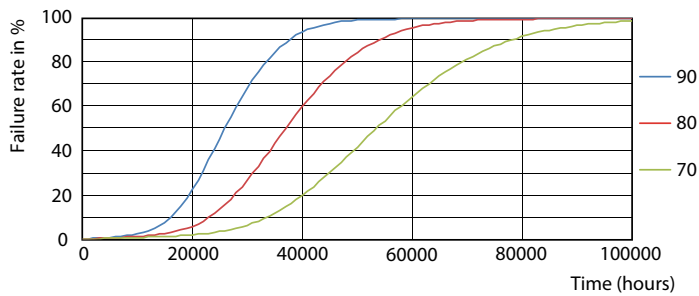

MASTER LEDtube Mains T5

Fotometrische gegevens

LEDtube MAS 16,5W G5 2500lm 865

Levensduur

Life Expectancy Diagram

LEDtube MAS 1 26W 50K FailureRate-LED

LEDtube MAS 1 26W 50K LifetimeVsTc-LED

LEDtube MAS G3 20W 50K LumenVsTc-LMP