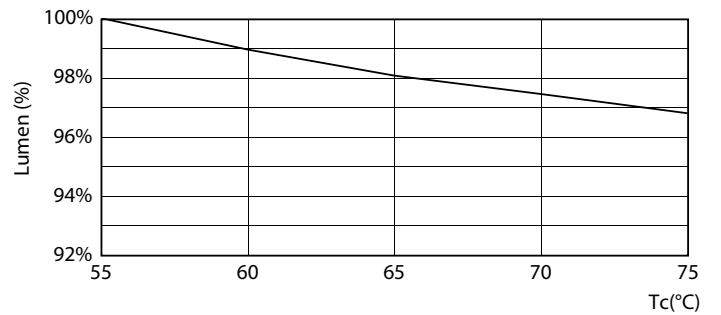

MASTER LEDtube Mains T5

Fotometrische gegevens

LEDtube MAS 16,5W G5 2500lm 865

Levensduur

Life Expectancy Diagram

LEDtube MAS 1 26W 50K FailureRate-LED

LEDtube MAS 1 26W 50K LifetimeVsTc-LED

LEDtube MAS G3 20W 50K LumenVsTc-LMP