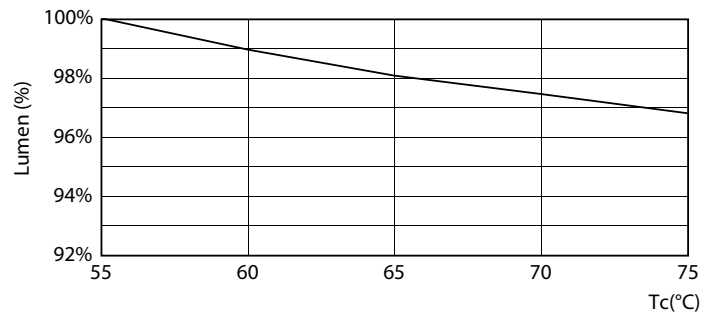

Mechanische eigenschappen en behuizing

Lampafwerking	Mat
Lampmateriaal	Glas
Productlengte	1500 mm
Lampvorm	Buis, dubbelkneeps

Goedkeuring en toepassing

Energie-efficiëntieklasse	D
Energiebesparend product	Yes
Goedkeuringsmerktekens	RoHS compliance CE-markering KEMA Keur-certificaat
Energieverbruik kWh/1.000 uur	20 kWh

LEDtube MAS 8W G5 1000lm

MASTER LEDtube Mains T5

Fotometrische gegevens

© 2022 Philips Lighting B.V. Page 11 of 11

LEDtube MAS 20W G5 3000lm 840

Levensduur

Life Expectancy Diagram

LEDtube MAS 1 26W 50K LifetimeVsTc-LED