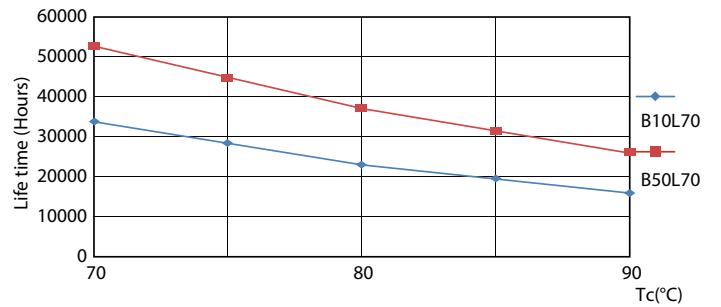

Product gegevens

Algemene informatie	
Lampvoet	G5 [G5]
Conform EU RoHS-richtlijn	Ja
Nominale levensduur (nom.)	50000 h
Schakelcyclus	200.000X
Meetreferentie van lichtstroom	Sphere

Eisen aan armatuurontwerp	
Kleurcode	840 [CCT of 4000K (841)]
Bundelhoek (nom.)	200 °
Lichtstroom (nom.)	3000 lm
Kleuraanduiding	Koel Wit (CW)
Gecorreleerde kleurtemperatuur (nom.)	4000 K
Lichtrendement (gespec.) (nom.)	150,00 lm/W
Kleurconsistentie	<6
Kleurweergave-index (nom.)	80
LLMF bij einde nominale levensduur (nom.)	70 %

Mechanische eigenschappen en behuizing

Lampafwerking	Mat
Lampmateriaal	Glas
Productlengte	1500 mm
Lampvorm	Buis, dubbelkneeps

Goedkeuring en toepassing

Energie-efficiëntieklasse	D
Energiebesparend product	Yes
Goedkeuringsmerktekens	RoHS compliance CE-markering KEMA Keur-certificaat
Energieverbruik kWh/1.000 uur	20 kWh

LEDtube MAS 8W G5 1000lm

MASTER LEDtube Mains T5

Fotometrische gegevens

© 2022 Philips Lighting B.V. Page 11 of 11

LEDtube MAS 20W G5 3000lm 840

Levensduur

Life Expectancy Diagram

LEDtube MAS 1 26W 50K LifetimeVsTc-LED