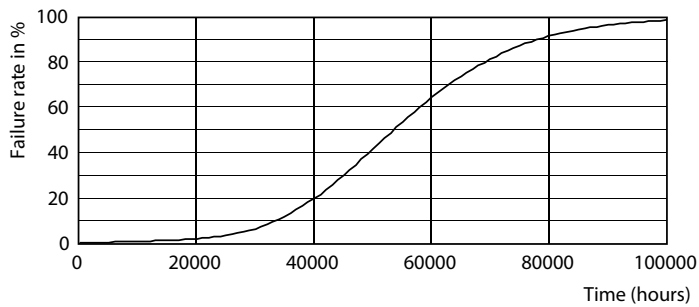

LEDtube MAS 8W G5 1000lm

MASTER LEDtube Mains T5

Fotometrische gegevens

© 2022 Philips Lighting B.V. Page 11 of 11

LEDtube MAS 20W G5 3000lm 840

Levensduur

Life Expectancy Diagram

LEDtube MAS 1 26W 50K LifetimeVsTc-LED