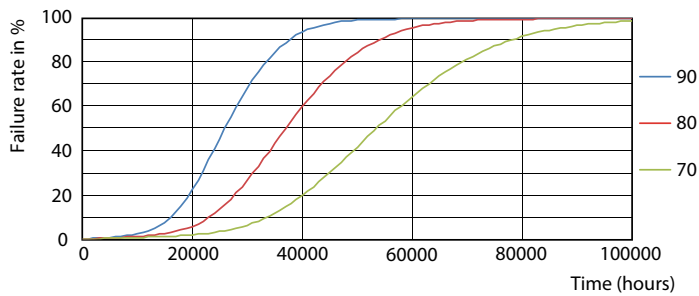

LEDtube MAS 8W G5 1000lm

MASTER LEDtube Mains T5

Fotometrische gegevens

© 2022 Philips Lighting B.V. Page 11 of 11

LEDtube MAS 20W G5 3000lm 840

Levensduur

Life Expectancy Diagram

LEDtube MAS 1 26W 50K LifetimeVsTc-LED