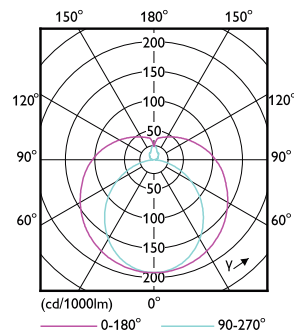

Mechanische eigenschappen en behuizing

Lampafwerking	Mat
Lampmateriaal	Glas
Productlengte	1500 mm
Lampvorm	Buis, dubbelkneeps

Goedkeuring en toepassing

Energie-efficiëntieklasse	D
Energiebesparend product	Yes
Goedkeuringsmerktekens	RoHS compliance CE-markering KEMA Keur-certificaat
Energieverbruik kWh/1.000 uur	20 kWh

Maatschets

MASTER LEDtube 1500mm HE 20W 840 T5 EU

Product	D1	D2	A1	A2	A3
MASTER LEDtube 1500mm HE 20W 840 T5 EU	15,8 mm	19 mm	1449 mm	1454,9 mm	1463,2 mm

Fotometrische gegevens

LEDtube MAS 16,5W G5 2500lm 840

LEDtube MAS 8W G5 1000lm

MASTER LEDtube Mains T5

Fotometrische gegevens

© 2022 Philips Lighting B.V. Page 11 of 11

LEDtube MAS 20W G5 3000lm 840

Levensduur

Life Expectancy Diagram

LEDtube MAS 1 26W 50K LifetimeVsTc-LED