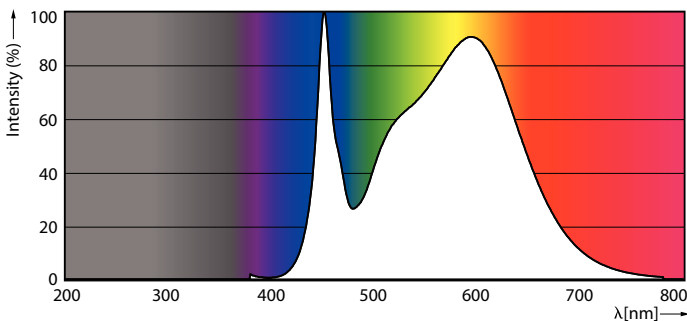

Fotometrische gegevens

LEDtube MAS 16,5W G5 2500lm 840