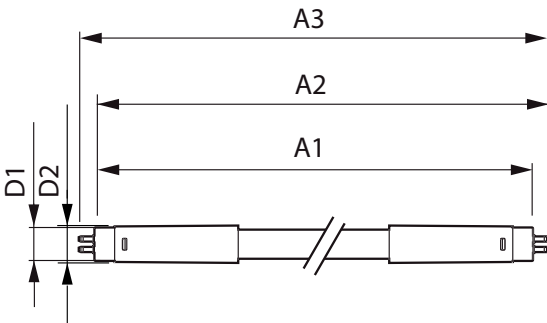

Product gegevens

Algemene informatie	
Lampvoet	G5 [G5]
Conform EU RoHS-richtlijn	Ja
Nominale levensduur (nom.)	50000 h
Schakelcyclus	200.000X
Meetreferentie van lichtstroom	Sphere

Eisen aan armatuurontwerp	
Kleurcode	840 [CCT of 4000K (841)]
Bundelhoek (nom.)	200 °
Lichtstroom (nom.)	3000 lm
Kleuraanduiding	Koel Wit (CW)
Gecorreleerde kleurtemperatuur (nom.)	4000 K
Lichtrendement (gespec.) (nom.)	150,00 lm/W
Kleurconsistentie	<6
Kleurweergave-index (nom.)	80
LLMF bij einde nominale levensduur (nom.)	70 %

Mechanische eigenschappen en behuizing

Lampafwerking	Mat
Lampmateriaal	Glas
Productlengte	1500 mm
Lampvorm	Buis, dubbelkneeps

Goedkeuring en toepassing

Energie-efficiëntieklasse	D
Energiebesparend product	Yes
Goedkeuringsmerktekens	RoHS compliance CE-markering KEMA Keur-certificaat
Energieverbruik kWh/1.000 uur	20 kWh

Maatschets

MASTER LEDtube 1500mm HE 20W 840 T5 EU

Product	D1	D2	A1	A2	A3
MASTER LEDtube 1500mm HE 20W 840 T5 EU	15,8 mm	19 mm	1449 mm	1454,9 mm	1463,2 mm

Fotometrische gegevens

LEDtube MAS 16,5W G5 2500lm 840