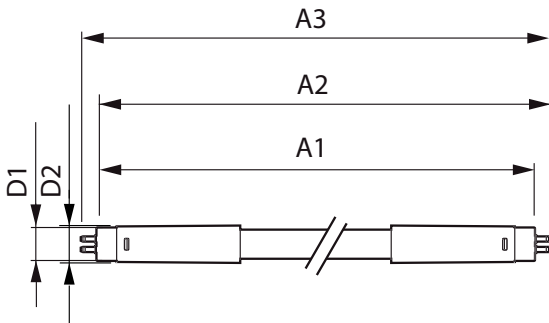

Product gegevens

Algemene informatie	
Lampvoet	G5 [G5]
Conform EU RoHS-richtlijn	Ja
Nominale levensduur (nom.)	50000 h
Schakelcyclus	200.000X
Meetreferentie van lichtstroom	Sphere

Eisen aan armatuurontwerp	
Kleurcode	830 [CCT of 3000K]
Bundelhoek (nom.)	200 °
Lichtstroom (nom.)	2800 lm
Kleuraanduiding	Wit (WH)
Gecorreleerde kleurtemperatuur (nom.)	3000 K
Lichtrendement (gespec.) (nom.)	140,00 lm/W
Kleurconsistentie	<6
Kleurweergave-index (nom.)	80
LLMF bij einde nominale levensduur (nom.)	70 %

Temperatuur	
T-omgeving (max.)	45 °C
T-omgeving (min.)	-20 °C
T-opslag (max.)	65 °C
T-opslag (min.)	-40 °C
T-behuizing maximaal (nom.)	75 °C

MASTER LEDtube Mains T5

Regelsystemen en Dimmers	
Dimbaar	Nee
Mechanische eigenschappen en Behuizing	
Lampafwerking	Mat
Lampmateriaal	Glas
Productlengte	1500 mm
Lampvorm	Buis, dubbelkneeps
Goedkeuring en Toepassing	
Energie-efficiëntieklasse	D
Energiebesparend product	Yes
Goedkeuringsmerktekens	RoHS compliance CE-markering KEMA Keur-certificaat
Energieverbruik kWh/1.000 uur	20 kWh

Maatschets

Master LEDtube 1500mm 20W830 G5 EU

Product	D1	D2	A1	A2	A3
MASTER LEDtube 1500mm HE 20W 830 T5 EU	15,8 mm	19 mm	1449 mm	1454,9 mm	1463,2 mm

Fotometrische gegevens

LEDtube MAS 8W G5 1000lm

LEDtube MAS 20W G5 2800lm 830