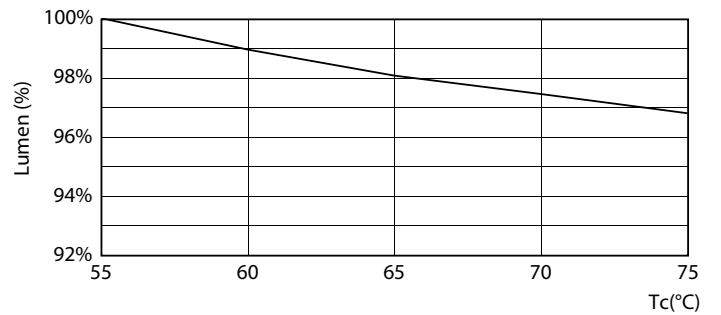

MASTER LEDtube Mains T5

Fotometrische gegevens

LEDtube MAS 16,5W G5 2300lm 830

Levensduur

LEDtube 50K-LED

LEDtube MAS 1 26W 50K LifetimeVsTc-LED

LEDtube MAS 1 26W 50K FailureRate-LED

LEDtube MAS G3 20W 50K LumenVsTc-LMP