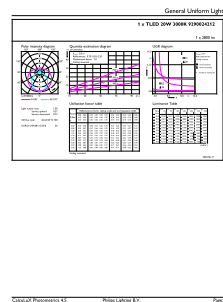

Product gegevens

Algemene informatie	
Lampvoet	G5 [G5]
Conform EU RoHS-richtlijn	Ja
Nominale levensduur (nom.)	50000 h
Schakelcyclus	200.000X
Meetreferentie van lichtstroom	Sphere

Eisen aan armatuurontwerp	
Kleurcode	830 [CCT of 3000K]
Bundelhoek (nom.)	200 °
Lichtstroom (nom.)	2800 lm
Kleuraanduiding	Wit (WH)
Gecorreleerde kleurtemperatuur (nom.)	3000 K
Lichtrendement (gespec.) (nom.)	140,00 lm/W
Kleurconsistentie	<6
Kleurweergave-index (nom.)	80
LLMF bij einde nominale levensduur (nom.)	70 %

Temperatuur	
T-omgeving (max.)	45 °C
T-omgeving (min.)	-20 °C
T-opslag (max.)	65 °C
T-opslag (min.)	-40 °C
T-behuizing maximaal (nom.)	75 °C

MASTER LEDtube Mains T5

Regelsystemen en Dimmers	
Dimbaar	Nee
Mechanische eigenschappen en Behuizing	
Lampafwerking	Mat
Lampmateriaal	Glas
Productlengte	1500 mm
Lampvorm	Buis, dubbelkneeps
Goedkeuring en Toepassing	
Energie-efficiëntieklasse	D
Energiebesparend product	Yes
Goedkeuringsmerktekens	RoHS compliance CE-markering KEMA Keur-certificaat
Energieverbruik kWh/1.000 uur	20 kWh

Maatschets

Master LEDtube 1500mm 20W830 G5 EU

Product	D1	D2	A1	A2	A3
MASTER LEDtube 1500mm HE 20W 830 T5 EU	15,8 mm	19 mm	1449 mm	1454,9 mm	1463,2 mm

Fotometrische gegevens

LEDtube MAS 8W G5 1000lm

LEDtube MAS 20W G5 2800lm 830

MASTER LEDtube Mains T5

Fotometrische gegevens

LEDtube MAS 16,5W G5 2300lm 830

Levensduur

LEDtube 50K-LED

LEDtube MAS 1 26W 50K LifetimeVsTc-LED

LEDtube MAS 1 26W 50K FailureRate-LED

LEDtube MAS G3 20W 50K LumenVsTc-LMP