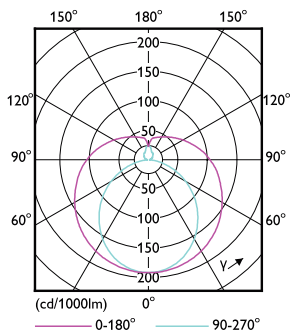

Temperatuur	
T-omgeving (max.)	45 °C
T-omgeving (min.)	-20 °C
T-opslag (max.)	65 °C
T-opslag (min.)	-40 °C
T-behuizing maximaal (nom.)	75 °C

MASTER LEDtube Mains T5

Regelsystemen en Dimmers	
Dimbaar	Nee
Mechanische eigenschappen en Behuizing	
Lampafwerking	Mat
Lampmateriaal	Glas
Productlengte	1500 mm
Lampvorm	Buis, dubbelkneeps
Goedkeuring en Toepassing	
Energie-efficiëntieklasse	D
Energiebesparend product	Yes
Goedkeuringsmerktekens	RoHS compliance CE-markering KEMA Keur-certificaat
Energieverbruik kWh/1.000 uur	20 kWh

Maatschets

Master LEDtube 1500mm 20W830 G5 EU

Product	D1	D2	A1	A2	A3
MASTER LEDtube 1500mm HE 20W 830 T5 EU	15,8 mm	19 mm	1449 mm	1454,9 mm	1463,2 mm

Fotometrische gegevens

LEDtube MAS 8W G5 1000lm

LEDtube MAS 20W G5 2800lm 830