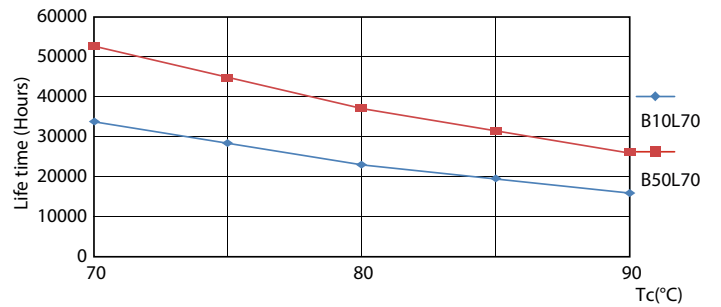

Product gegevens

Algemene informatie	
Lampvoet	G5 [G5]
Conform EU RoHS-richtlijn	Ja
Nominale levensduur (nom.)	50000 h
Schakelcyclus	200.000X
Meetreferentie van lichtstroom	Sphere

Eisen aan armatuurontwerp	
Kleurcode	830 [CCT of 3000K]
Bundelhoek (nom.)	200 °
Lichtstroom (nom.)	2800 lm
Kleuraanduiding	Wit (WH)
Gecorreleerde kleurtemperatuur (nom.)	3000 K
Lichtrendement (gespec.) (nom.)	140,00 lm/W
Kleurconsistentie	<6
Kleurweergave-index (nom.)	80
LLMF bij einde nominale levensduur (nom.)	70 %

Temperatuur	
T-omgeving (max.)	45 °C
T-omgeving (min.)	-20 °C
T-opslag (max.)	65 °C
T-opslag (min.)	-40 °C
T-behuizing maximaal (nom.)	75 °C

MASTER LEDtube Mains T5

Regelsystemen en Dimmers	
Dimbaar	Nee
Mechanische eigenschappen en Behuizing	
Lampafwerking	Mat
Lampmateriaal	Glas
Productlengte	1500 mm
Lampvorm	Buis, dubbelkneeps
Goedkeuring en Toepassing	
Energie-efficiëntieklasse	D
Energiebesparend product	Yes
Goedkeuringsmerktekens	RoHS compliance CE-markering KEMA Keur-certificaat
Energieverbruik kWh/1.000 uur	20 kWh

MASTER LEDtube Mains T5

Fotometrische gegevens

LEDtube MAS 16,5W G5 2300lm 830

Levensduur

LEDtube 50K-LED

LEDtube MAS 1 26W 50K LifetimeVsTc-LED

LEDtube MAS 1 26W 50K FailureRate-LED

LEDtube MAS G3 20W 50K LumenVsTc-LMP