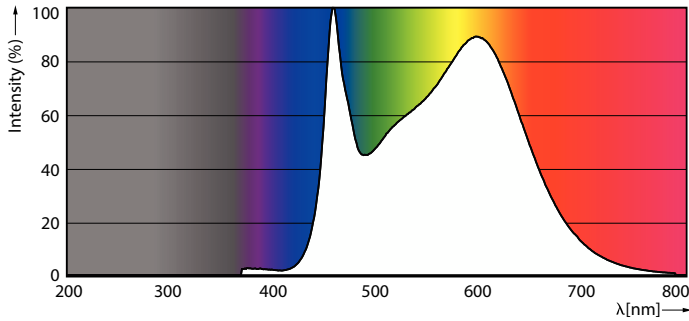

Corepro High Lumen LEDbulb

Fotometrische gegevens

Spectral Power Distribution Colour - CorePro LEDBulbND 200W E27 A95 840 FR G