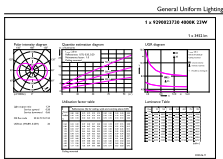

Fotometrische gegevens

Light Distribution Diagram - CorePro LEDBulbND 200W E27 A95 840 FR G