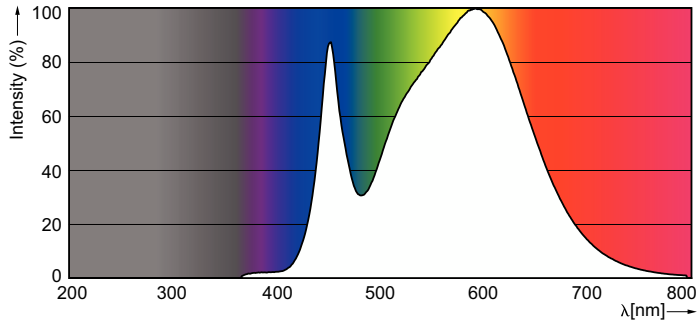

Product gegevens

Algemene informatie	
Lampvoet	E27 [E27]
Nominale levensduur	15.000 hr
Schakelcyclus	50.000
Lighting Technology	LED
Meetreferentie van lichtstroom	Sphere

Eisen aan armatuurontwerp	
Kleurcode	840 [CCT of 4000K]
Bundelhoek (nom.)	200 graden
Lichtstroom	1.055 lm
Kleuraanduiding	Koelwit (CW)
Gecorreleerde kleurtemperatuur (nom)	4000 K
Lichtrendement (nominaal)	105,00 lm/W
Kleurconsistentie	<6
Kleurweergave-index (CRI)	80
LLMF bij einde nominale levensduur (nom.)	70 %

Maatschets

Product	D	C
CorePro LEDbulb ND 10-75W A60 E27 840	60 mm	110 mm

Fotometrische gegevens

General uniform lighting - CorePro LEDbulb ND 10-75W A60 E27 840

Light Distribution Diagram - CorePro LEDbulb ND 10-75W A60 E27 840

CorePro LEDbulb - Plastic

Fotometrische gegevens

Spectral Power Distribution Colour - CorePro LEDbulb ND 10-75W A60 E27 840

Levensduur

Life Expectancy Diagram - CorePro LEDbulb ND 10-75W A60 E27 840

Lumen Maintenance Diagram - CorePro LEDbulb ND 10-75W A60 E27 840