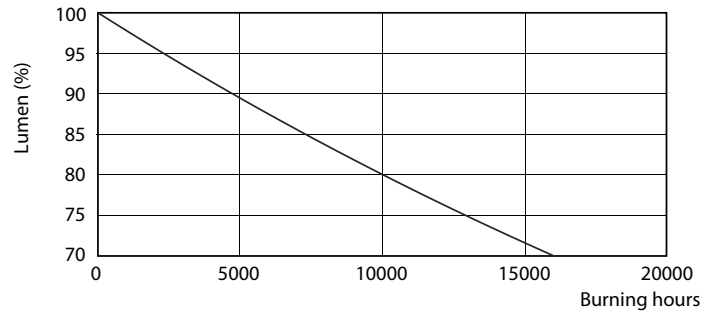

Product gegevens

Algemene informatie	
Lampvoet	E27 [E27]
Nominale levensduur	15.000 hr
Schakelcyclus	50.000
Lighting Technology	LED
Meetreferentie van lichtstroom	Sphere

Eisen aan armatuurontwerp	
Kleurcode	840 [CCT of 4000K]
Bundelhoek (nom.)	200 graden
Lichtstroom	1.055 lm
Kleuraanduiding	Koelwit (CW)
Gecorreleerde kleurtemperatuur (nom)	4000 K
Lichtrendement (nominaal)	105,00 lm/W
Kleurconsistentie	<6
Kleurweergave-index (CRI)	80
LLMF bij einde nominale levensduur (nom.)	70 %

Maatschets

Product	D	C
CorePro LEDbulb ND 10-75W A60 E27 840	60 mm	110 mm

Fotometrische gegevens

General uniform lighting - CorePro LEDbulb ND 10-75W A60 E27 840

Light Distribution Diagram - CorePro LEDbulb ND 10-75W A60 E27 840

CorePro LEDbulb - Plastic

Fotometrische gegevens

Spectral Power Distribution Colour - CorePro LEDbulb ND 10-75W A60 E27 840

Levensduur

Life Expectancy Diagram - CorePro LEDbulb ND 10-75W A60 E27 840

Lumen Maintenance Diagram - CorePro LEDbulb ND 10-75W A60 E27 840