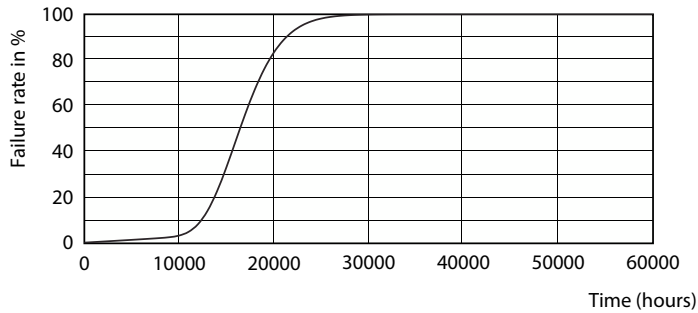

Levensduur

Life Expectancy Diagram - CorePro LEDbulb ND 10-75W A60 E27 840