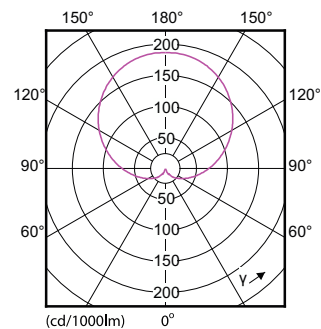

Product gegevens

Algemene informatie	
Lampvoet	E27 [E27]
Nominale levensduur	15.000 hr
Schakelcyclus	50.000
Lighting Technology	LED
Meetreferentie van lichtstroom	Sphere

Eisen aan armatuurontwerp	
Kleurcode	840 [CCT of 4000K]
Bundelhoek (nom.)	200 graden
Lichtstroom	1.055 lm
Kleuraanduiding	Koelwit (CW)
Gecorreleerde kleurtemperatuur (nom)	4000 K
Lichtrendement (nominaal)	105,00 lm/W
Kleurconsistentie	<6
Kleurweergave-index (CRI)	80
LLMF bij einde nominale levensduur (nom.)	70 %

Temperatuur	
T-behuizing maximaal (nom.)	80 °C

Regelsystemen en dimmers	
Dimbaar	Nee

Mechanische eigenschappen en behuizing	
Lampafwerking	Mat

CorePro LEDbulb - Plastic

Lampvorm	A60 [A 60 mm]
Goedkeuring en toepassing	
Energie-efficiëntielabel	F
Energieverbruik kWh/1.000 uur	10 kWh
EPREL-registratienummer	397631
CE-markering	Ja
EU RoHS-conform	Ja
Productgegevens	
Full EOC	871869651032200

Maatschets

Product	D	C
CorePro LEDbulb ND 10-75W A60 E27 840	60 mm	110 mm

Fotometrische gegevens

General uniform lighting - CorePro LEDbulb ND 10-75W A60 E27 840

Light Distribution Diagram - CorePro LEDbulb ND 10-75W A60 E27 840