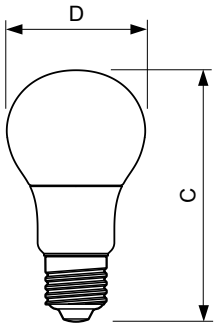

CorePro LED lampen

EPREL-registratienummer	391867
Productgegevens	
Volledige productcode	871951440437300
Productnaam voor bestelling	CorePro LEDbulb ND 8-60W A60 E27 827 SKT
EAN/UPC - Product	8719514403796
Bestelcode	40437300

Lokale code	40437300
Numerator - Aantal per pak	1
Numerator - Dozen per buitendoos	2
SAP-materiaal	929001234350
Nettogewicht SAP (per stuk)	0,050 kg

Maatschets

Entrybulb A60 230V 8W-60W 2700K E27 ND

Product	D	C
CorePro LEDbulb ND 8-60W A60 E27 827 SKT	60 mm	110 mm