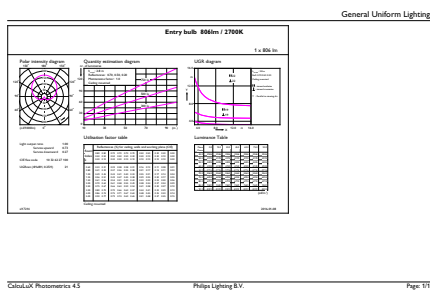

Fotometrische gegevens

CorePro LEDbulb ND 8-60W A60