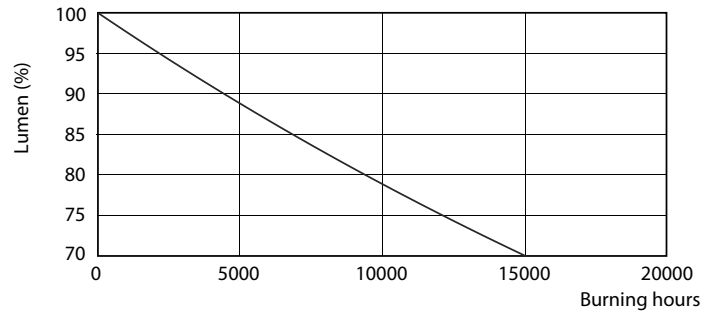

Product gegevens

Algemene informatie	
Lampvoet	E27 [E27]
Conform EU RoHS-richtlijn	Ja
Nominale levensduur (nom.)	15000 h
Schakelcyclus	50.000X
Technisch type	8-60W
Meetreferentie van lichtstroom	Sphere

Fotometrische gegevens

CorePro LEDbulb ND 8-60W A60

CorePro LEDbulb ND 8-60W A60

SDPO_LED Bulb_0021-Spectral Power distribution

CorePro LED lampen

Levensduur

LEDbulb 40W E27 830 FR A60

LEDbulb 40W E27 830 FR A60