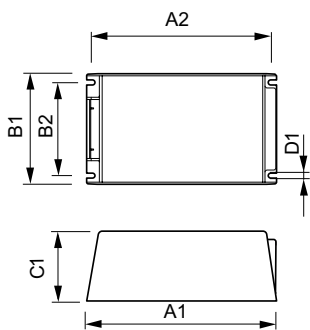

HID-PrimaVision CDM Elite Medium Wattage

Regelsystemen en dimmers

Programmeerbare lampinstellingen	-
Vooraf ingestelde geïntegreerde regelaars	-
Programmeerbare dimopties	-

Mechanische eigenschappen en behuizing

Behuizing	/S

Goedkeuring en toepassing

IP-classificatie armatuur	34
Beveiliging tegen te hoge spanning 400 VAC	5 min
Actieve temperatuurbescherming	Ja
Veiligheidsnorm	EN60928, 60926
Kwaliteitsnorm	ISO 9000:2000
Milieunorm	ISO 14001
Emissienorm harmonische stroomsterkte	IEC 61000-3-2
Standaardoptie	IEC 68-2-6 Fc (10-150Hz, 2G)
Schokken standaard	IEC 68-2-29 Eb (10G/16 ms)

Vochtigheidsnorm	EN 61347-2-12 clause 11
Goedkeuringsmerktekens	CE-markering ENEC-certificaat CB-certificaat
Brom- en ruisniveau	37 dB(A)

Productgegevens

Volledige productcode	697013372877200
Productnaam voor bestelling	HID-PV 315 /S CDM 220-240V 50/60Hz
EAN/UPC - Product	6970133728772
Bestelcode	72877200
Lokale code	72877200
Numerator - Aantal per pak	1
Numerator - Dozen per buitendoos	4
SAP-materiaal	913700639480
Net Weight (Piece)	2,500 kg

Maatschets

HID-PV 315 /S CDM 220-240V 50/60Hz

Product	D1	C1	A1	A2	B1	B2
HID-PV 315 /S CDM 220-240V 50/60Hz	4,2 mm	60,0 mm	215,0 mm	204,5 mm	128,5 mm	111,5 mm