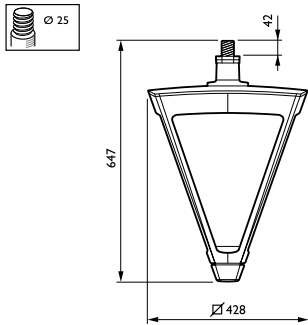

ClassicStreet

Maatschets

ClassicStreet BDP/BPP/BSP/BVP794